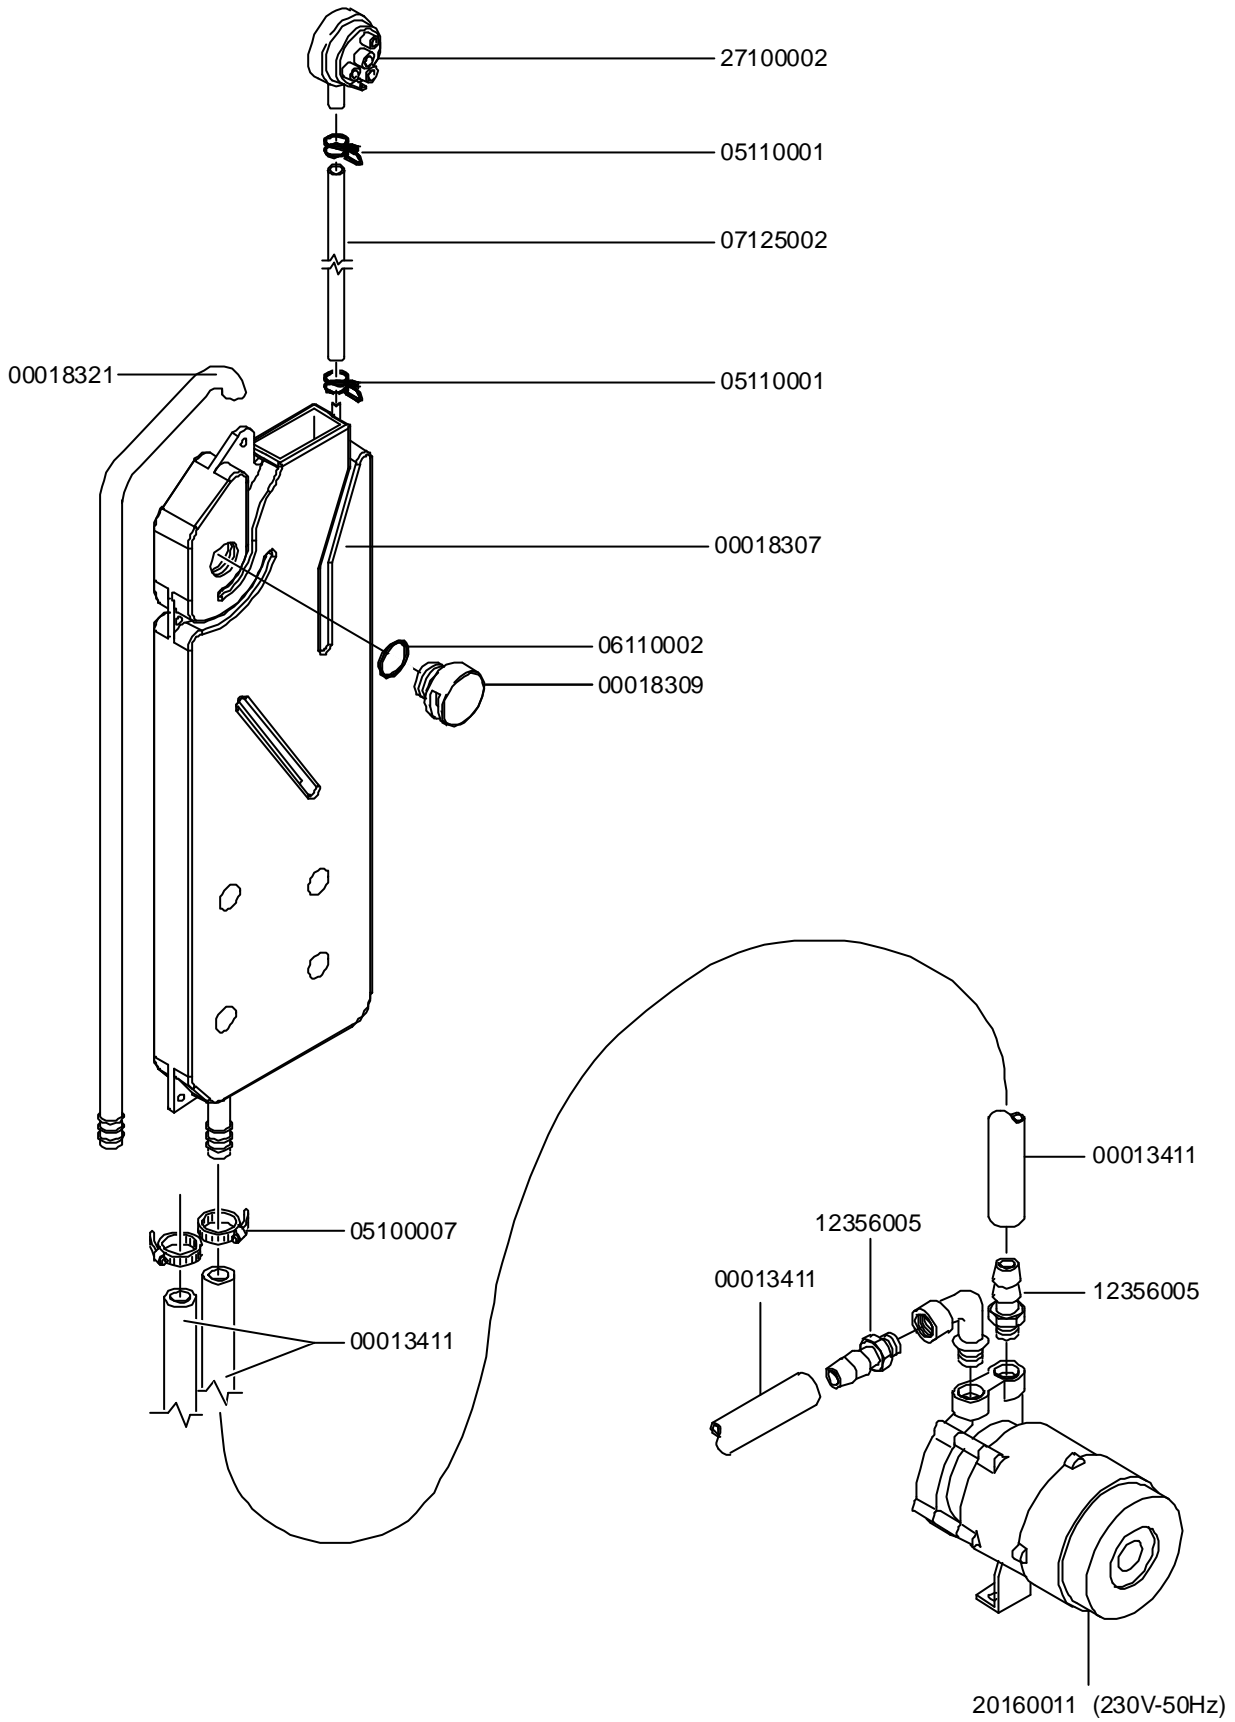

MRC200/300

TAV.1

TAV. 2

TAV. 3

TAV. 4

00018070

00002410 5700W 115V
00003270 5700W 240V

00057151

00220401

TAV.6

Drain Pump Kit DAA001

20160001 220V 50Hz *

20160002 240V 50Hz

20160003 220V 60Hz

TAV.7

TAV.8