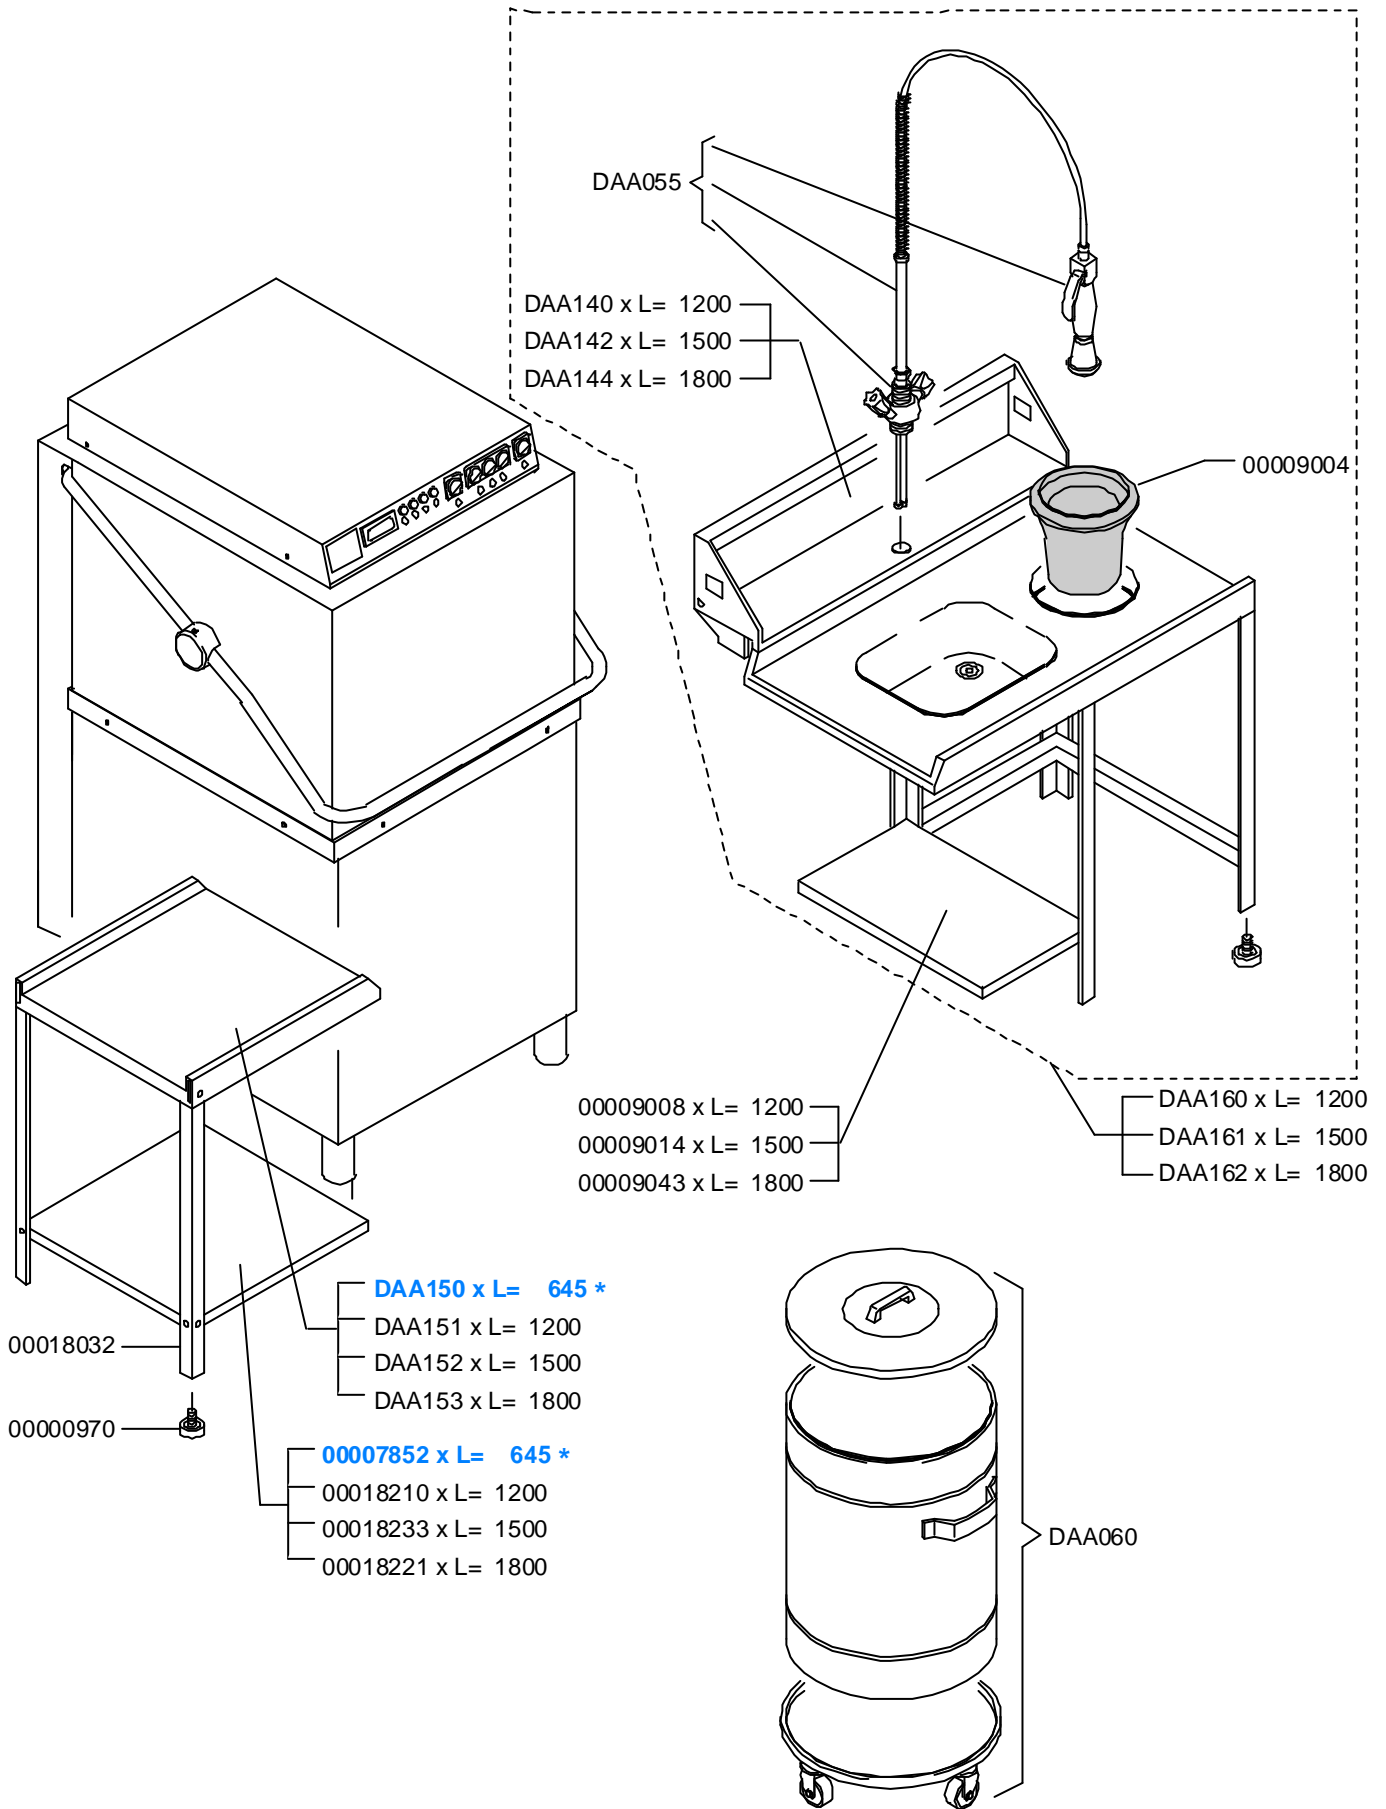

00220401

TAV.6

Drain Pump Kit DAA001

20160001 220V 50Hz *

20160002 240V 50Hz

20160003 220V 60Hz

TAV.7

TAV.8