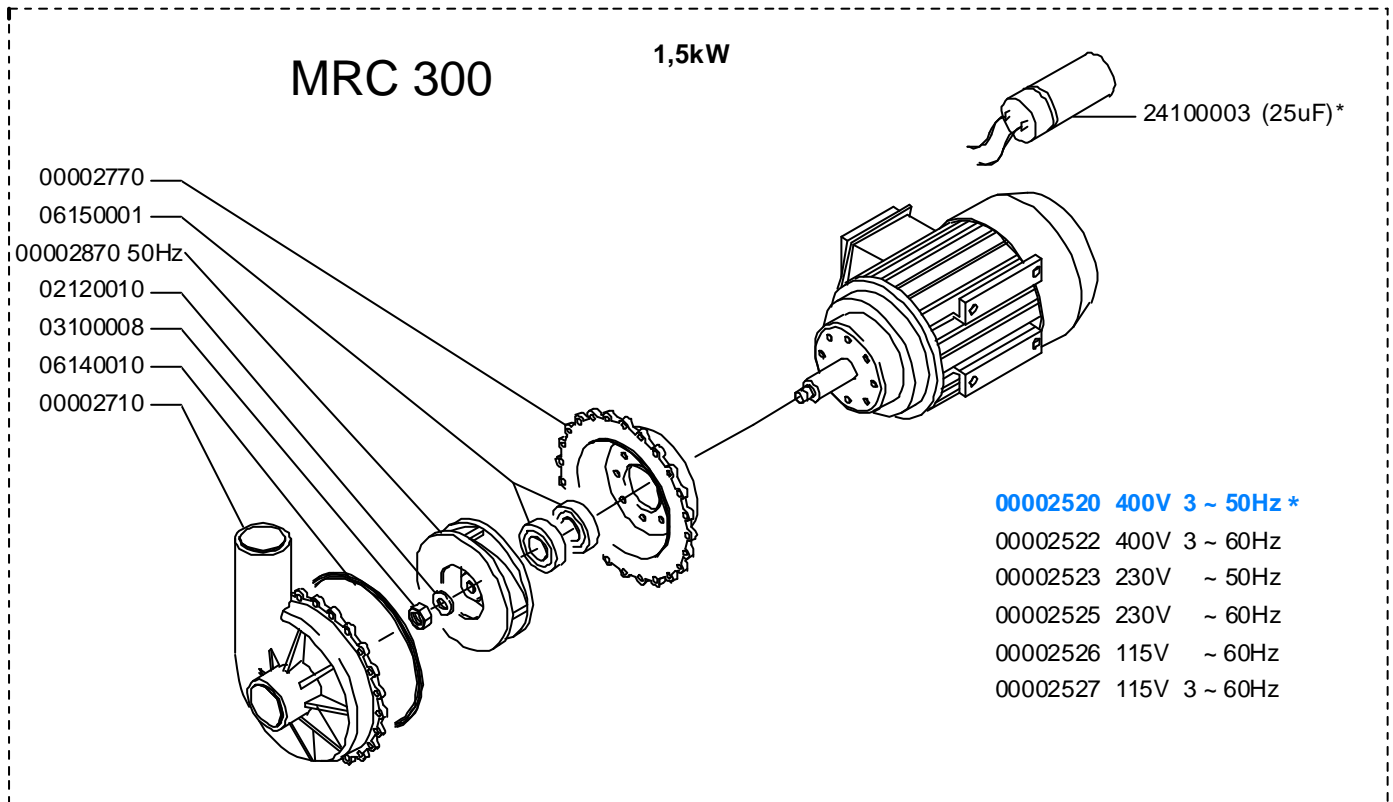

00220401

TAV.6

Drain Pump Kit DAA001

20160001 220V 50Hz *

20160002 240V 50Hz

20160003 220V 60Hz

TAV.7

TAV.8