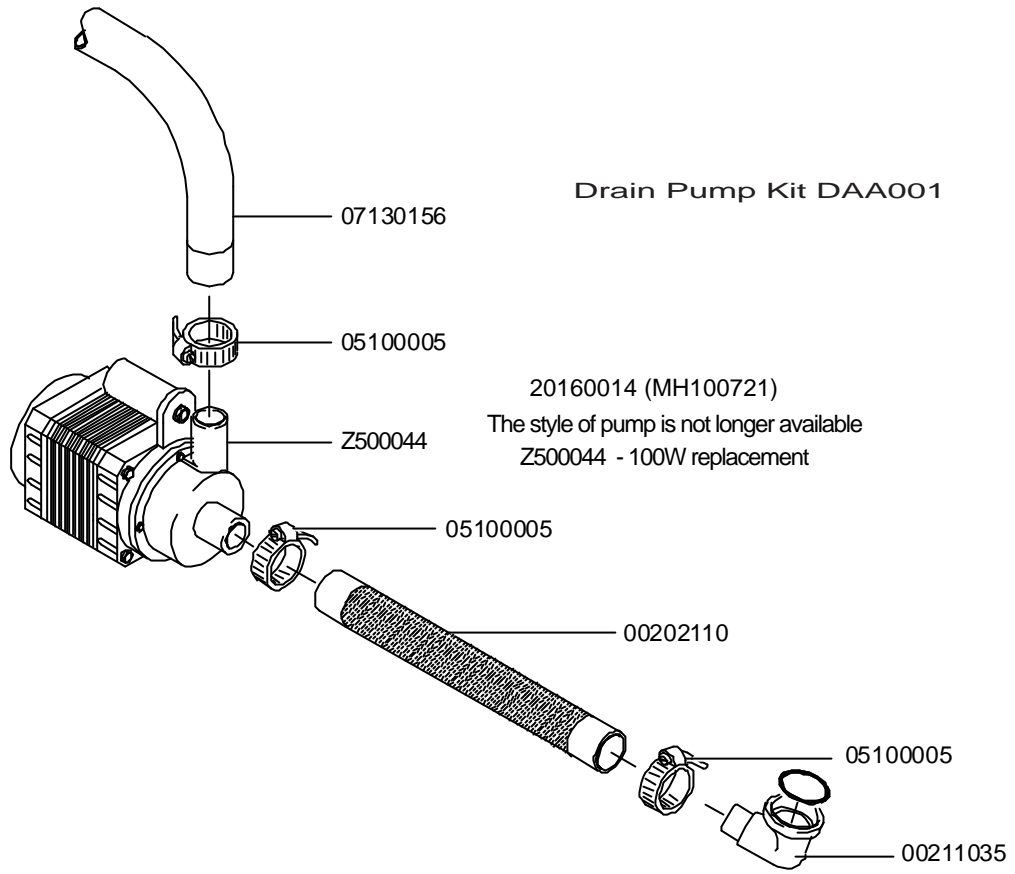

00220401

TAV.6

Drain Pump Kit DAA001

20160001 220V 50Hz *

20160002 240V 50Hz

20160003 220V 60Hz

TAV.7

TAV.8