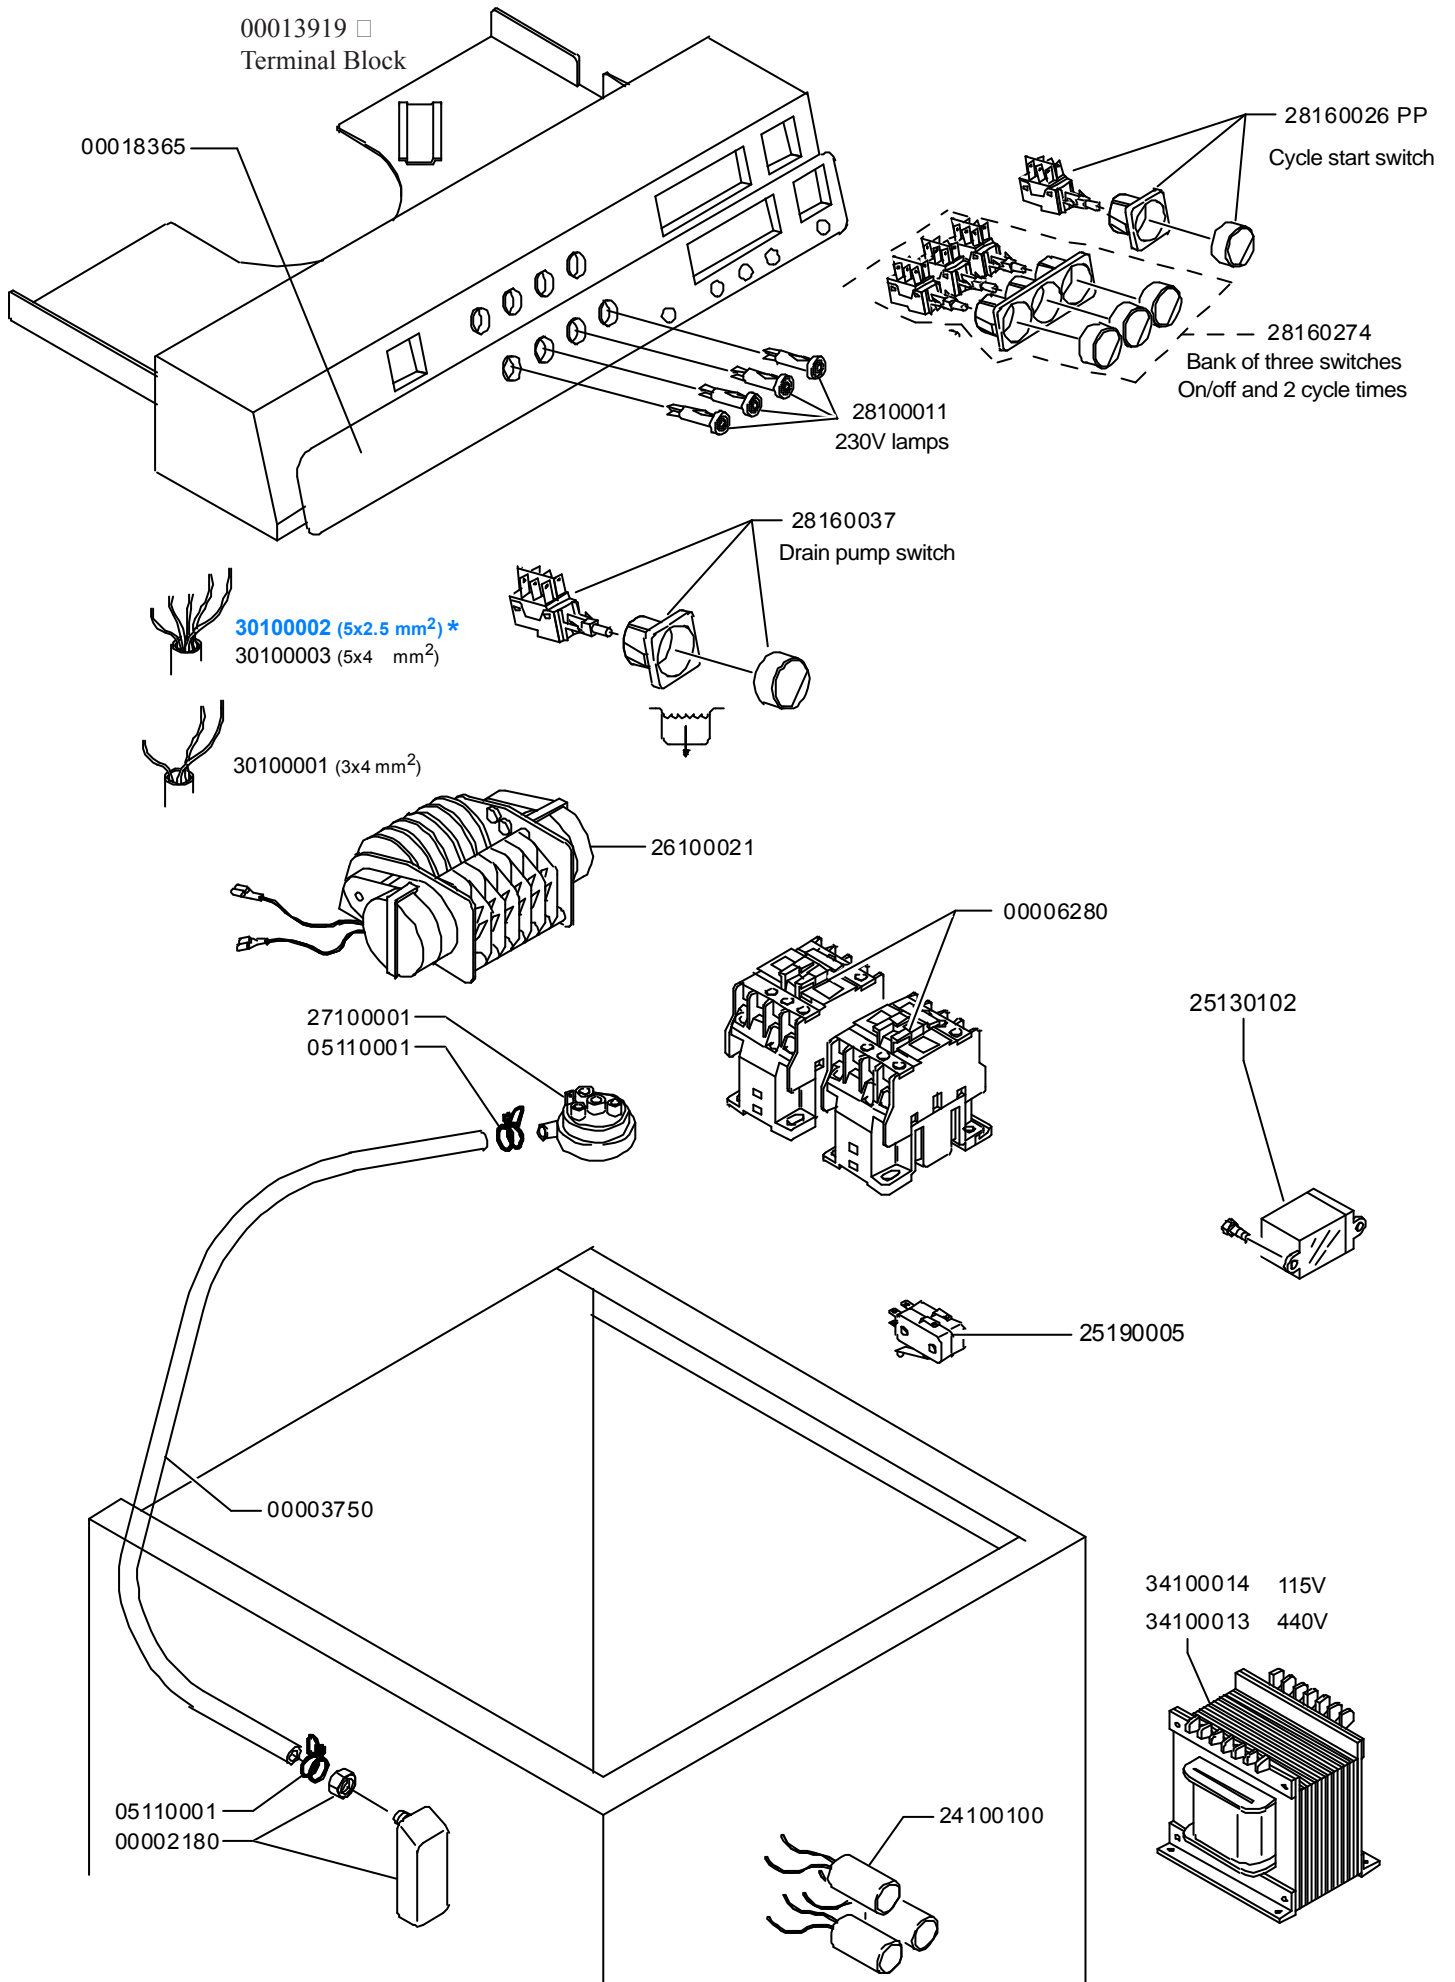

MRC200/300

TAV.1

TAV. 2

TAV. 3

TAV. 4

00018070

00002410 5700W 115V
00003270 5700W 240V

00057151

A A

22180004
22100002

00010502

00220419

00003430

00010500

00013411

05100007

00220401

TAV.6

Drain Pump Kit DAA001

20160001 220V 50Hz *

20160002 240V 50Hz

20160003 220V 60Hz

TAV.7

TAV.8