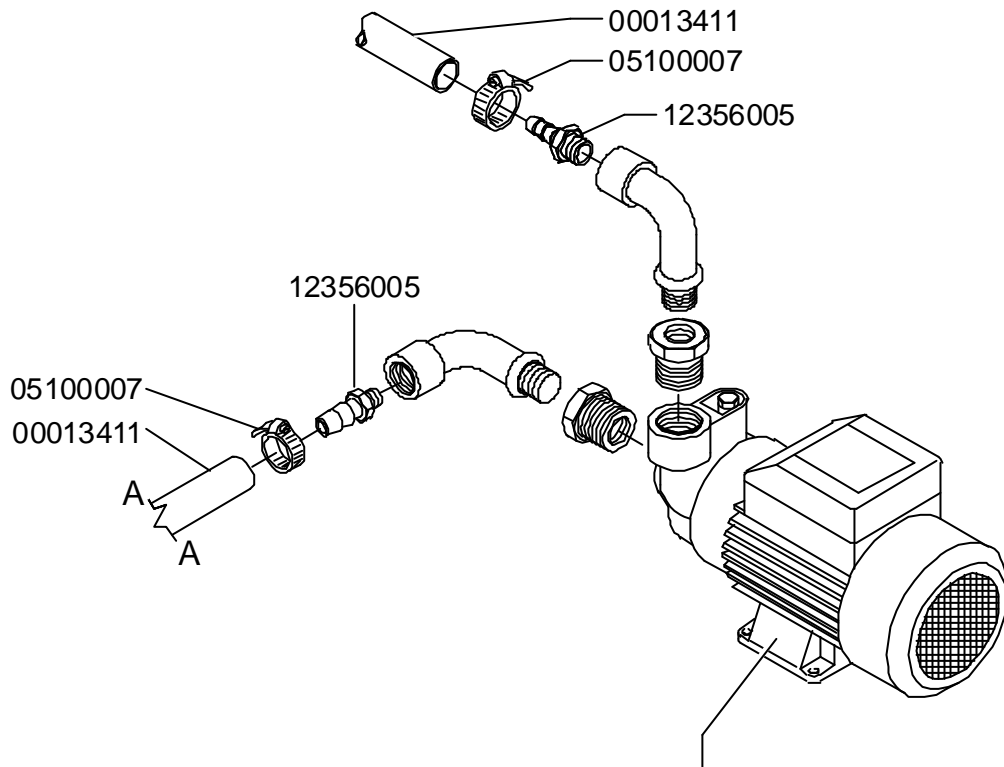

00220401

TAV.6

Drain Pump Kit DAA001

20160001 220V 50Hz *

20160002 240V 50Hz

20160003 220V 60Hz

TAV.7

TAV.8