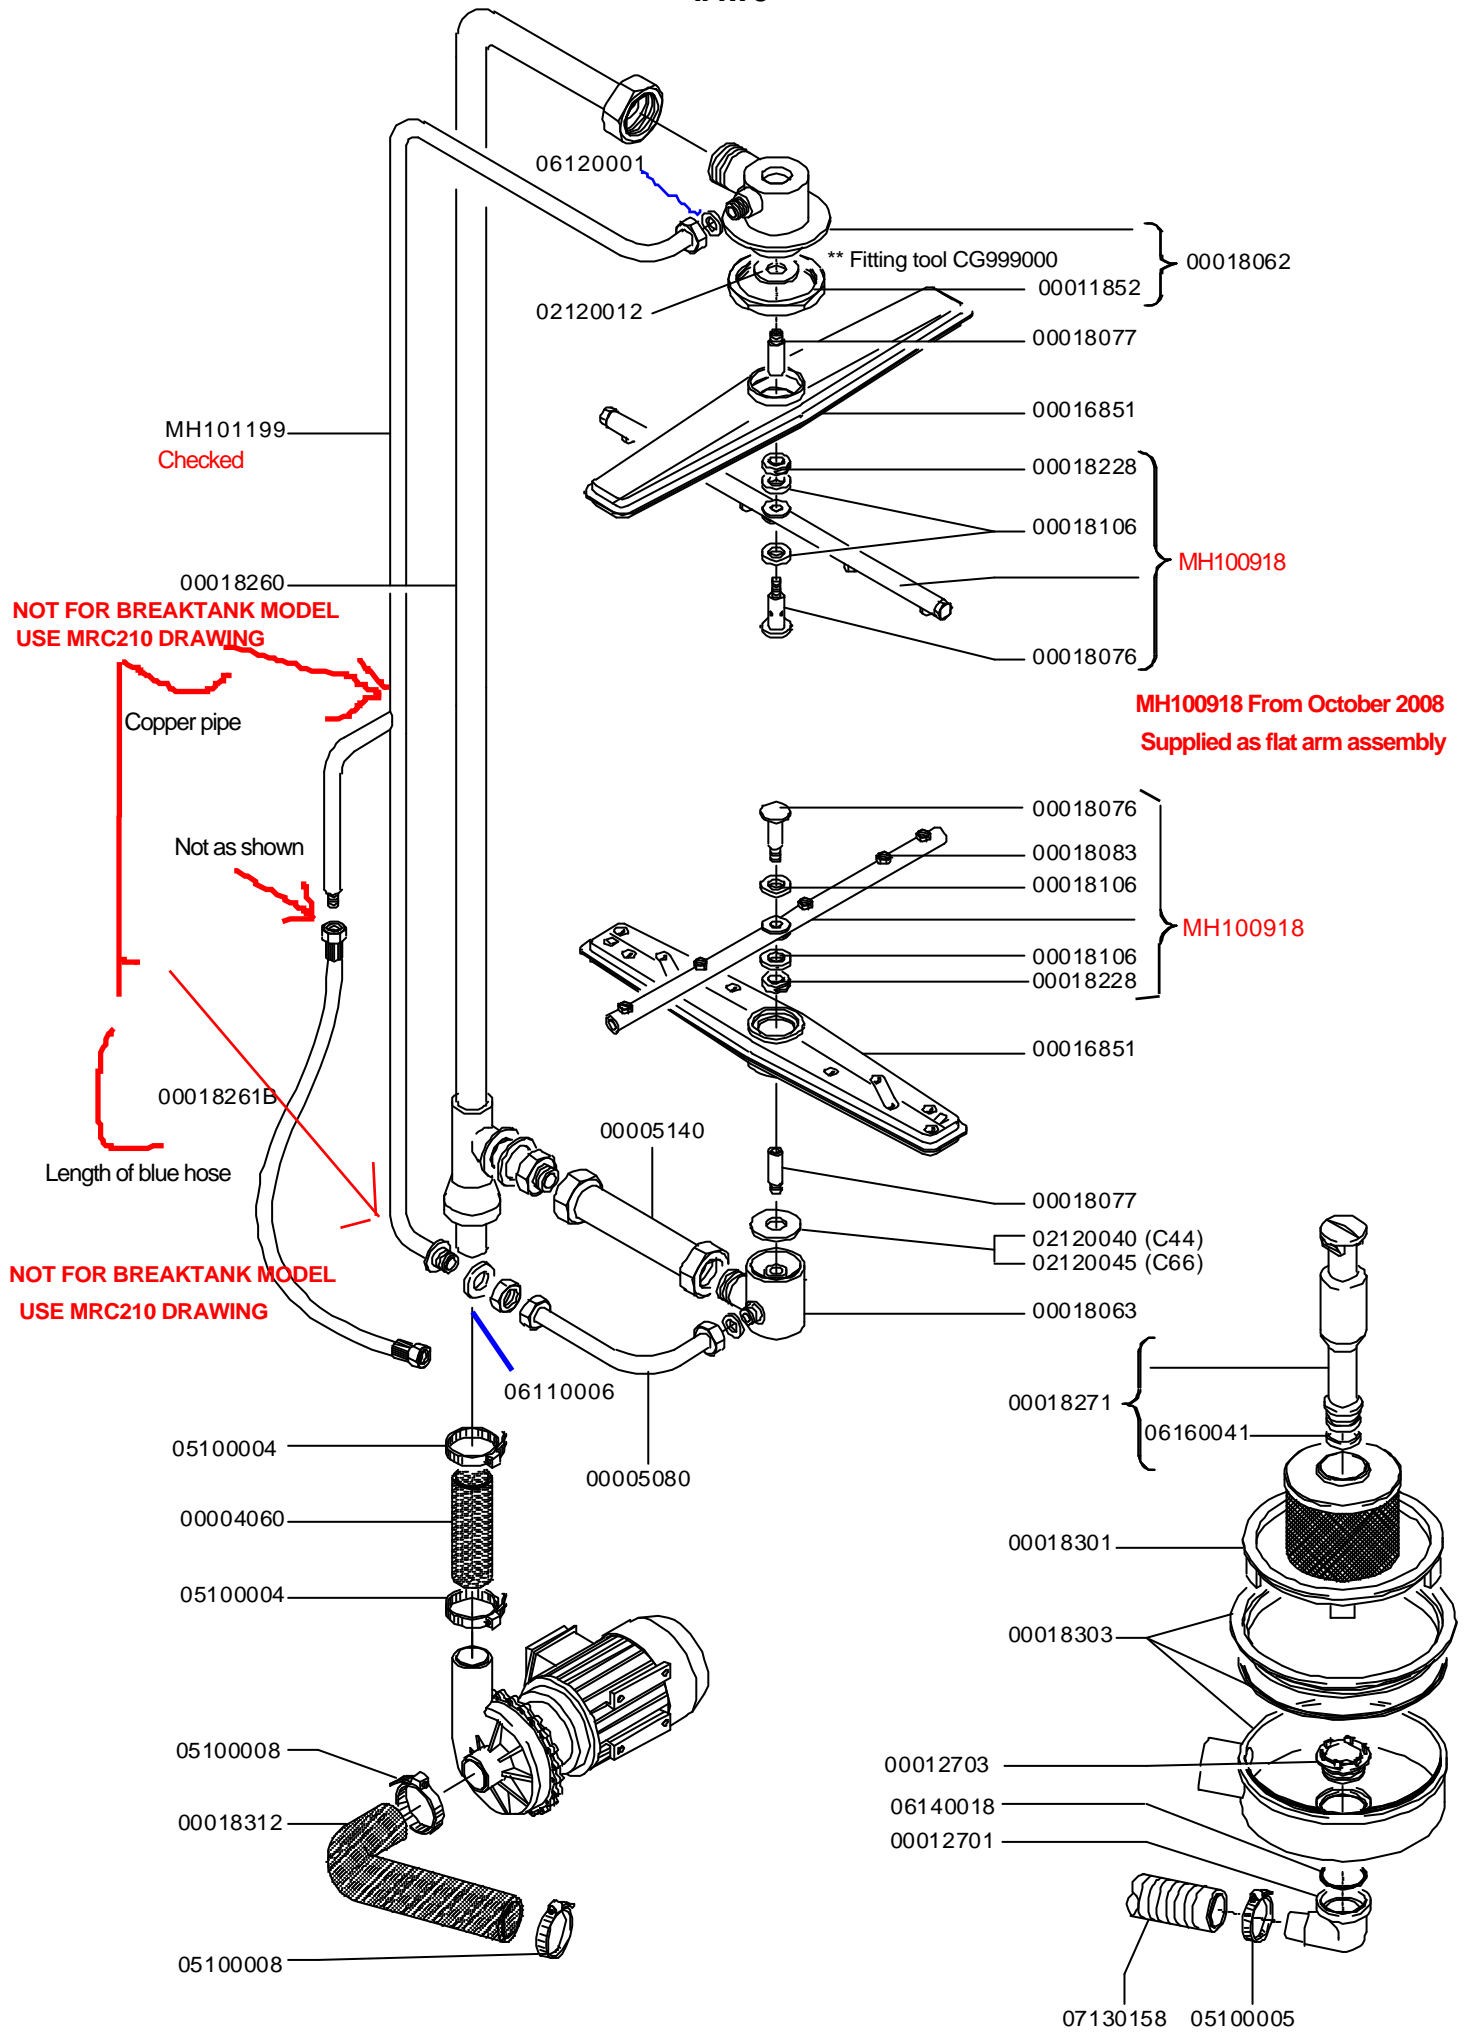

MRC200/300

TAV.1

TAV. 2

TAV. 3

TAV. 4

00018070

00002410 5700W 115V
00003270 5700W 240V

00057151

A A

22180004
22100002

00010502

00220419

00003430

00010500

00013411

05100007

00220401

TAV.6

Drain Pump Kit DAA001

20160001 220V 50Hz *

20160002 240V 50Hz

20160003 220V 60Hz

TAV.7

TAV.8