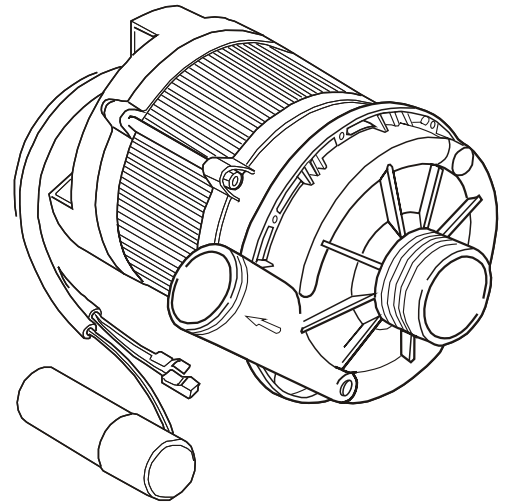

6

Motor data plate information

FIR
TIPO 0237
HP 0.8
A 3.7

B. 237

MH100533 (230V- 50Hz)

Wash pump complete

Spares use either parts for model B.237 or T.173

T. 173

Motor data plate information

LGB
0.6 Kw
A 3.8