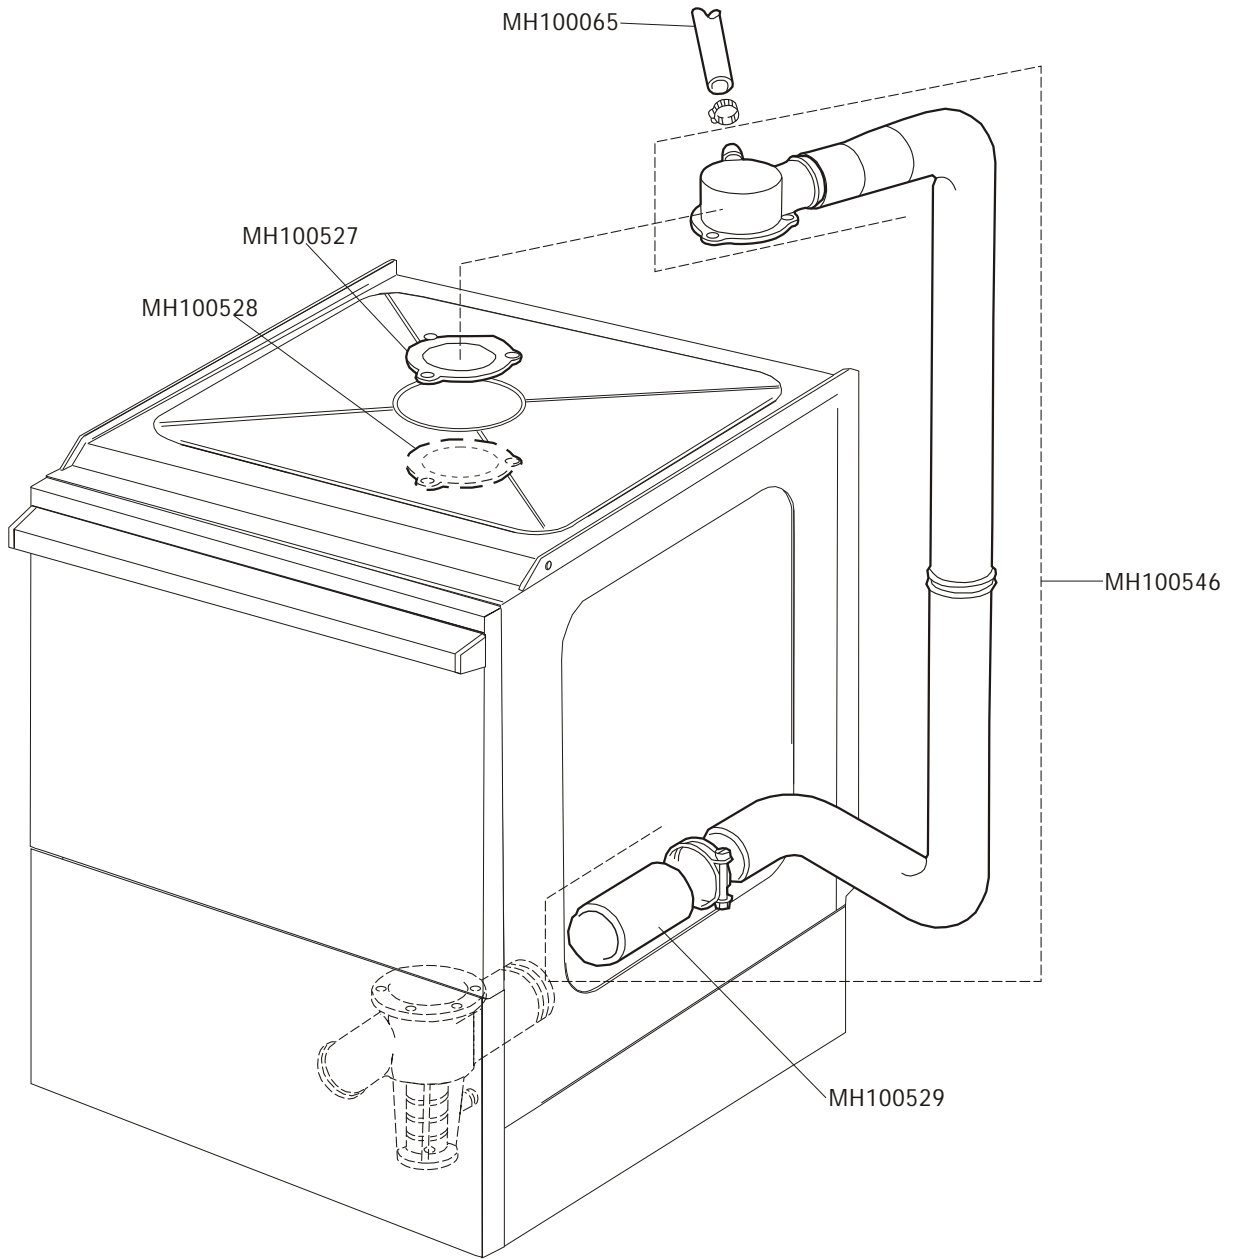

6

Motor data plate information

FIR
TIPO 0237
HP 0.8
A 3.7

B. 237

MH100533 (230V- 50Hz)

Wash pump complete

Spares use either parts for model B.237 or T.173

T. 173

Motor data plate information

LGB
0.6 Kw
A 3.8