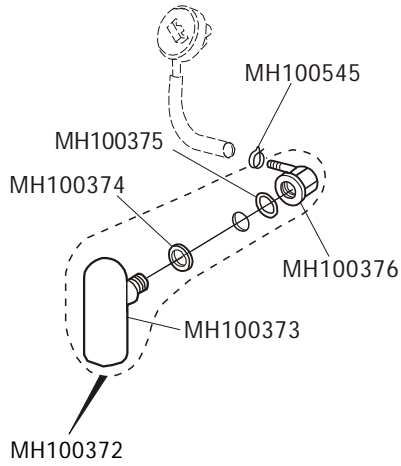

6

Motor data plate information

FIR
TIPO 0237
HP 0.8
A 3.7

B. 237

MH100533 (230V- 50Hz)

Wash pump complete

Spares use either parts for model B.237 or T.173

T. 173

Motor data plate information

LGB
0.6 Kw
A 3.8