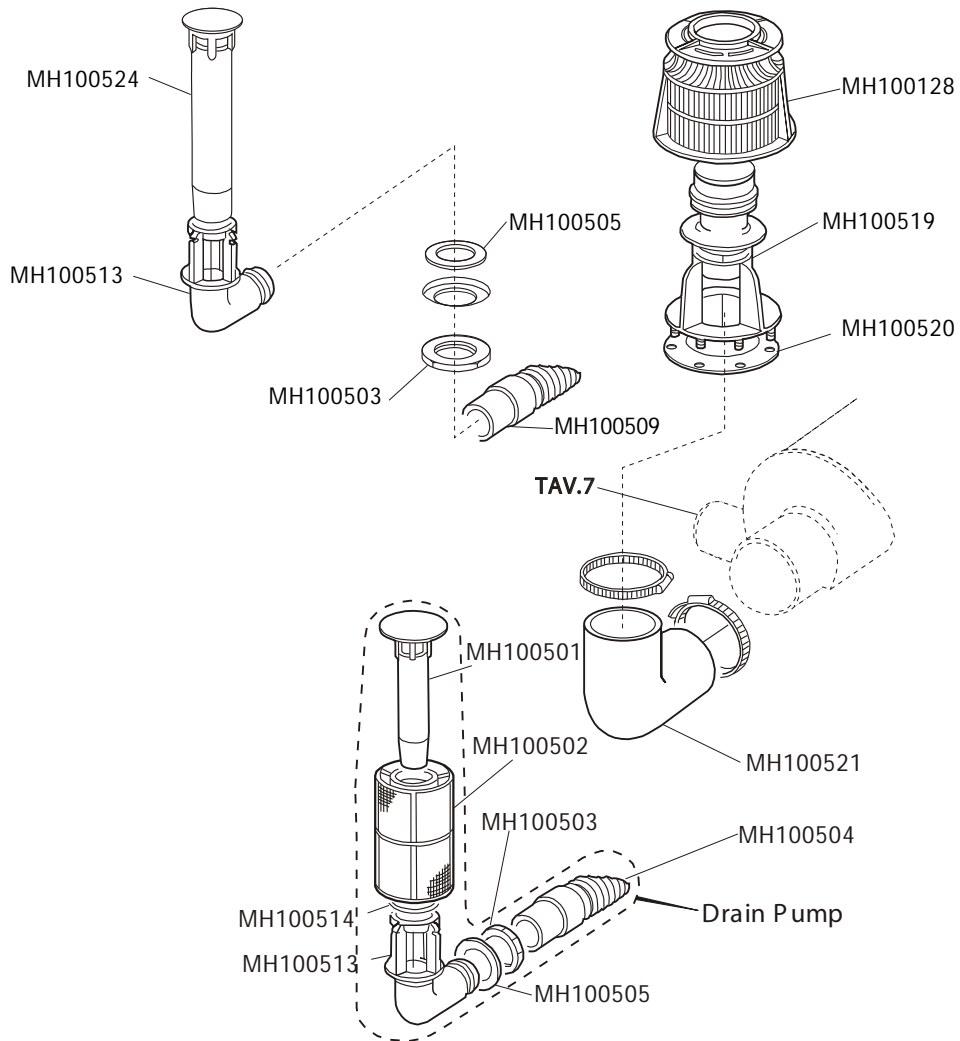

6

Motor data plate information

FIR
TIPO 0237
HP 0.8
A 3.7

B. 237

MH100533 (230V- 50Hz)

Wash pump complete

Spares use either parts for model B.237 or T.173

T. 173

Motor data plate information

LGB
0.6 Kw
A 3.8