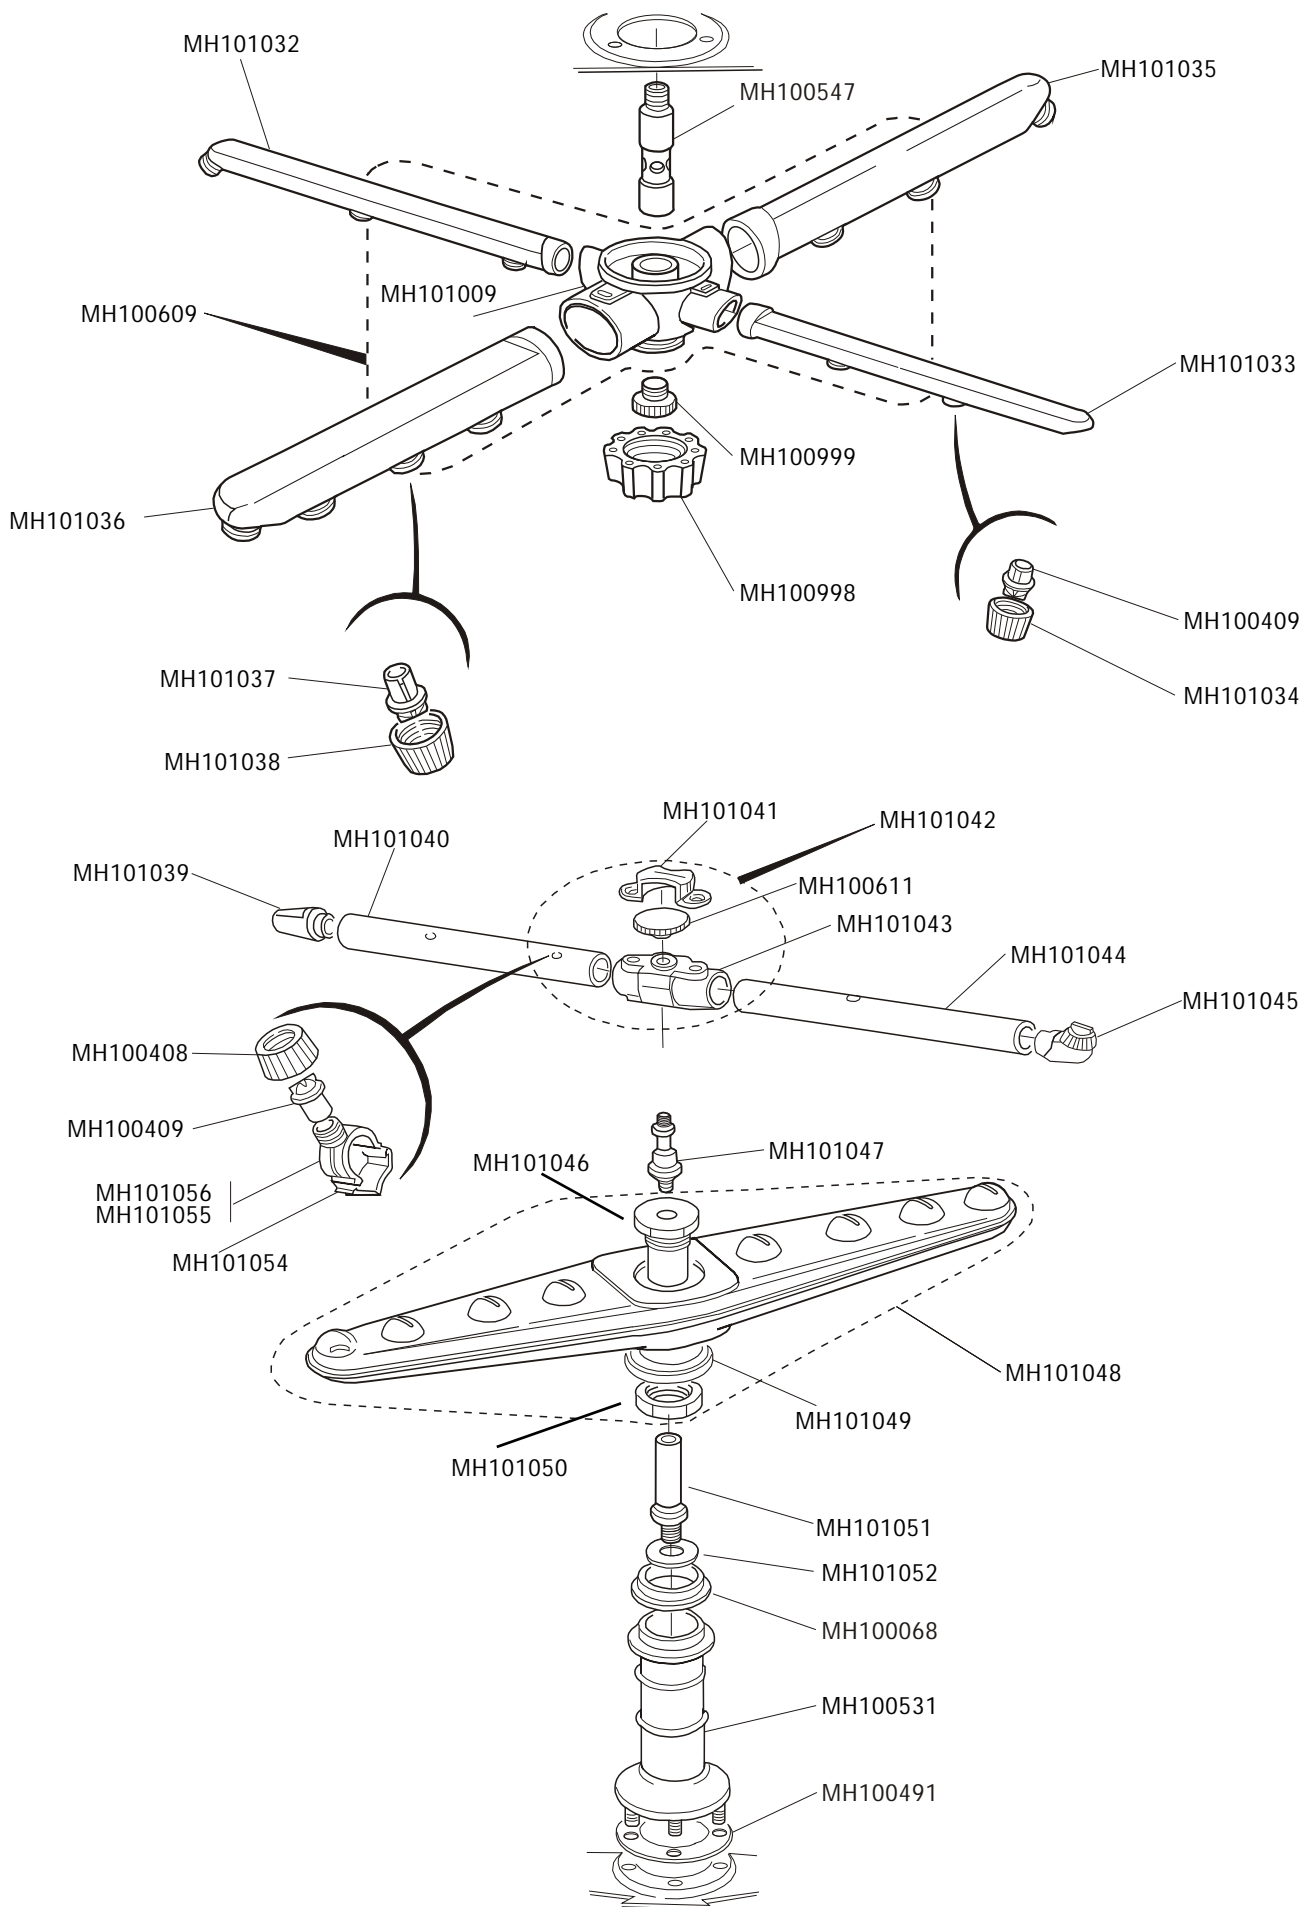

6

Motor data plate information

FIR
TIPO 0237
HP 0.8
A 3.7

B. 237

MH100533 (230V- 50Hz)

Wash pump complete

Spares use either parts for model B.237 or T.173

T. 173

Motor data plate information

LGB
0.6 Kw
A 3.8