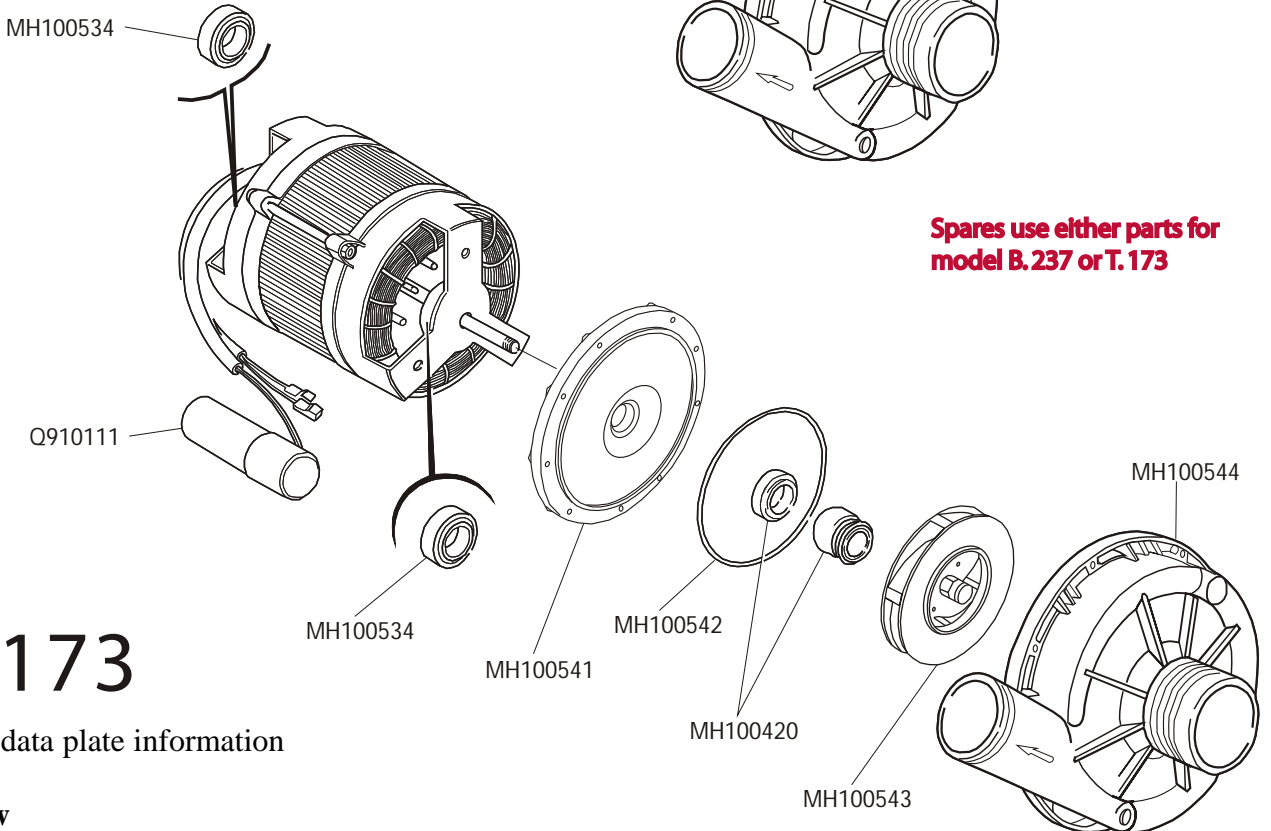

6

Motor data plate information

FIR
TIPO 0237
HP 0.8
A 3.7

B. 237

MH100533 (230V- 50Hz)

Wash pump complete

Spares use either parts for model B.237 or T.173

T. 173

Motor data plate information

LGB
0.6 Kw
A 3.8