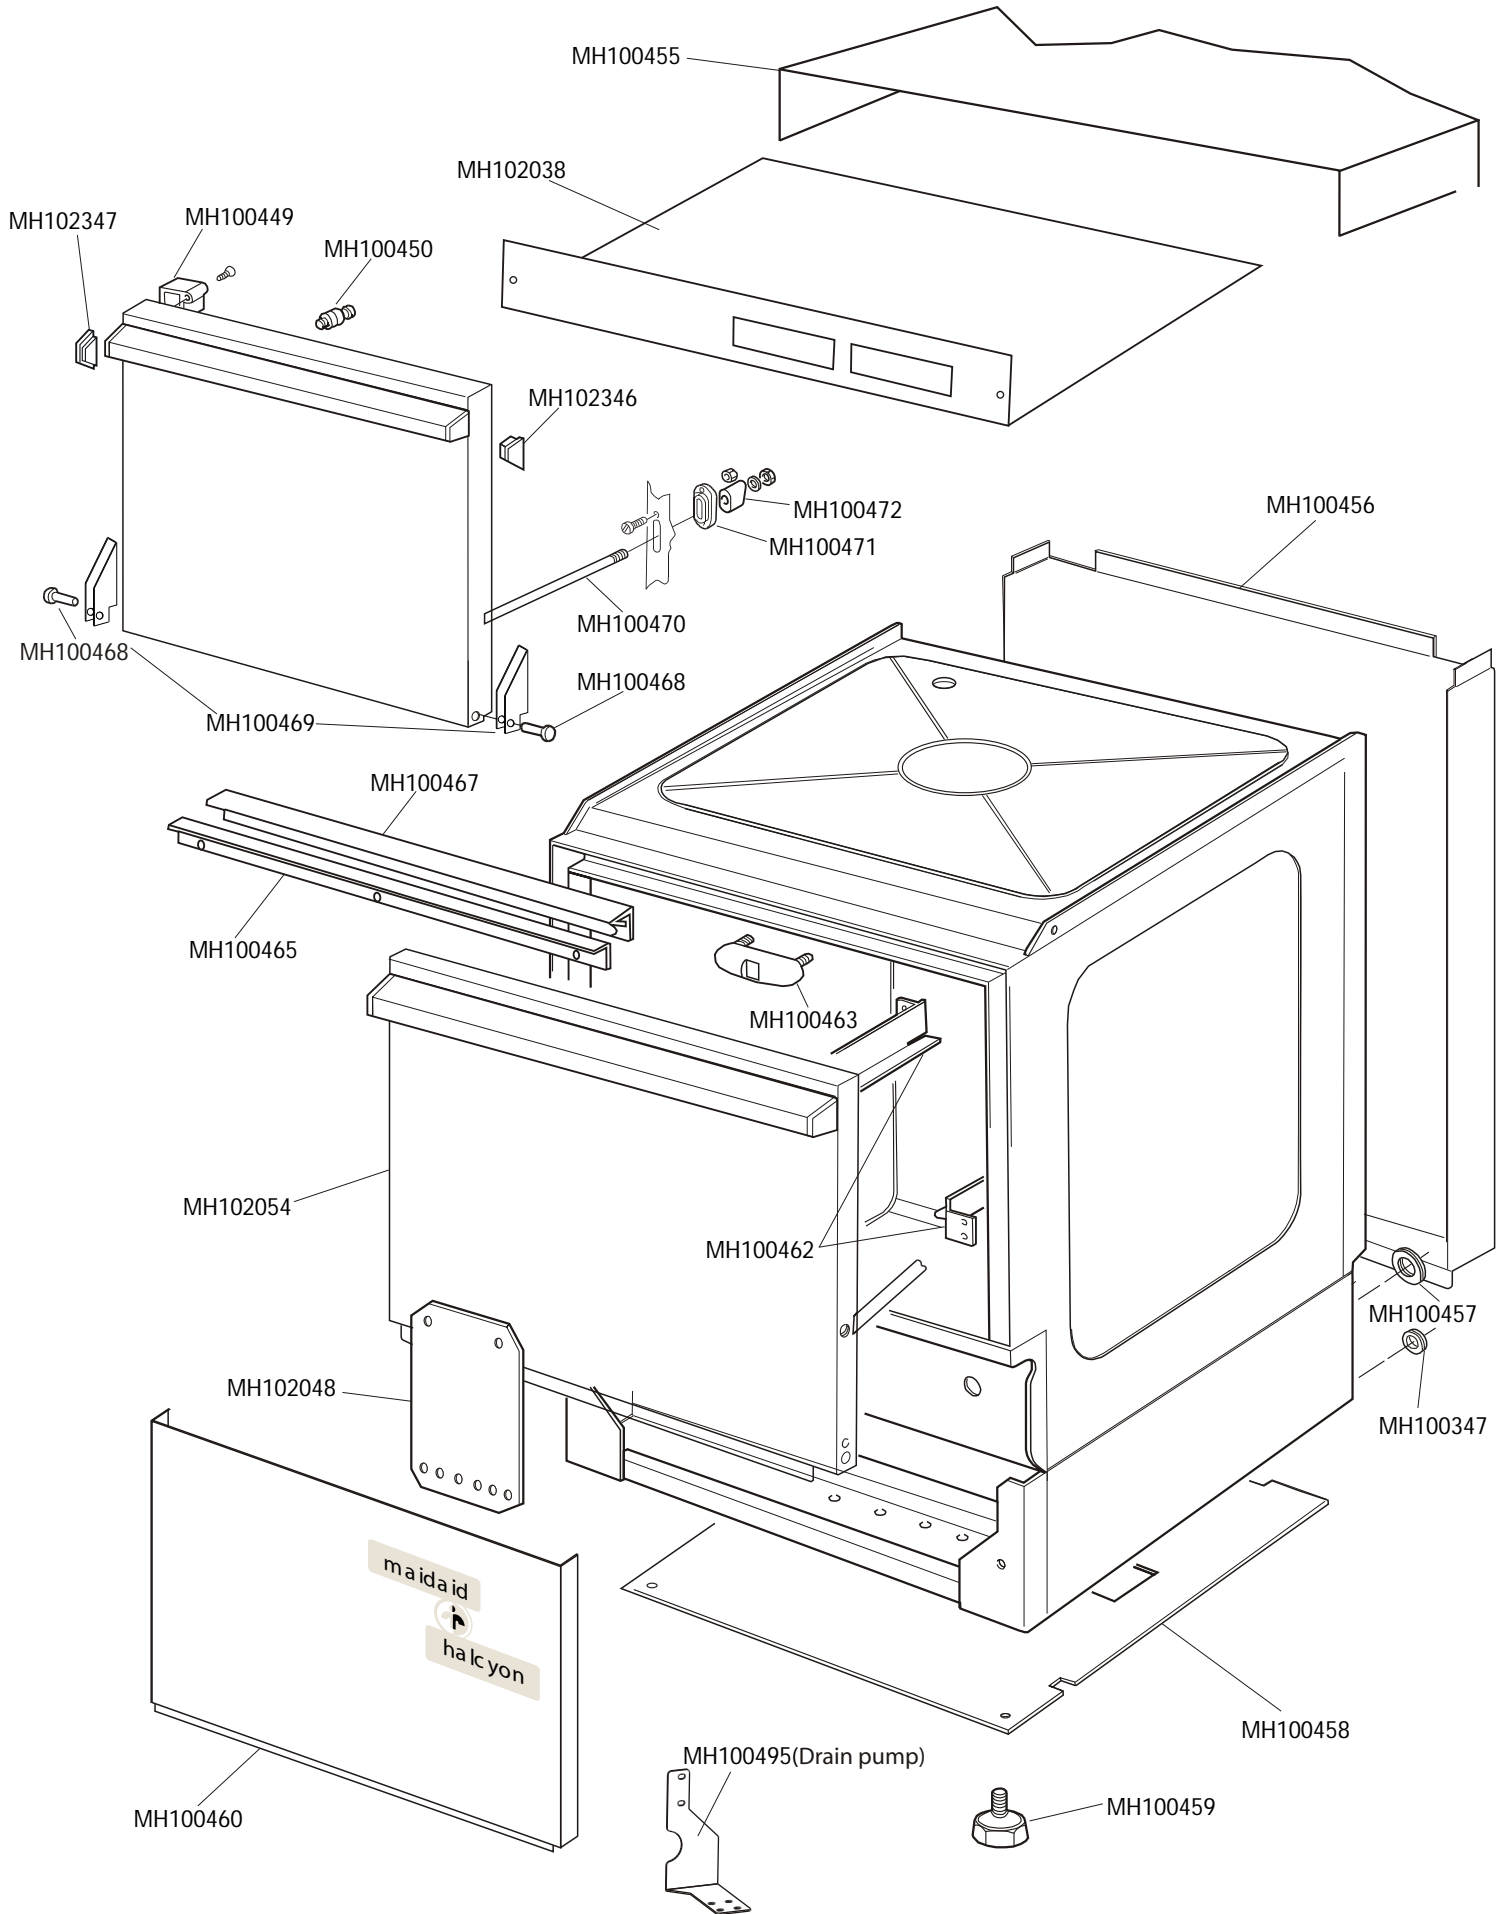

6

Motor data plate information

FIR
TIPO 0237
HP 0.8
A 3.7

B. 237

MH100533 (230V- 50Hz)

Wash pump complete

Spares use either parts for model B.237 or T.173

T. 173

Motor data plate information

LGB
0.6 Kw
A 3.8