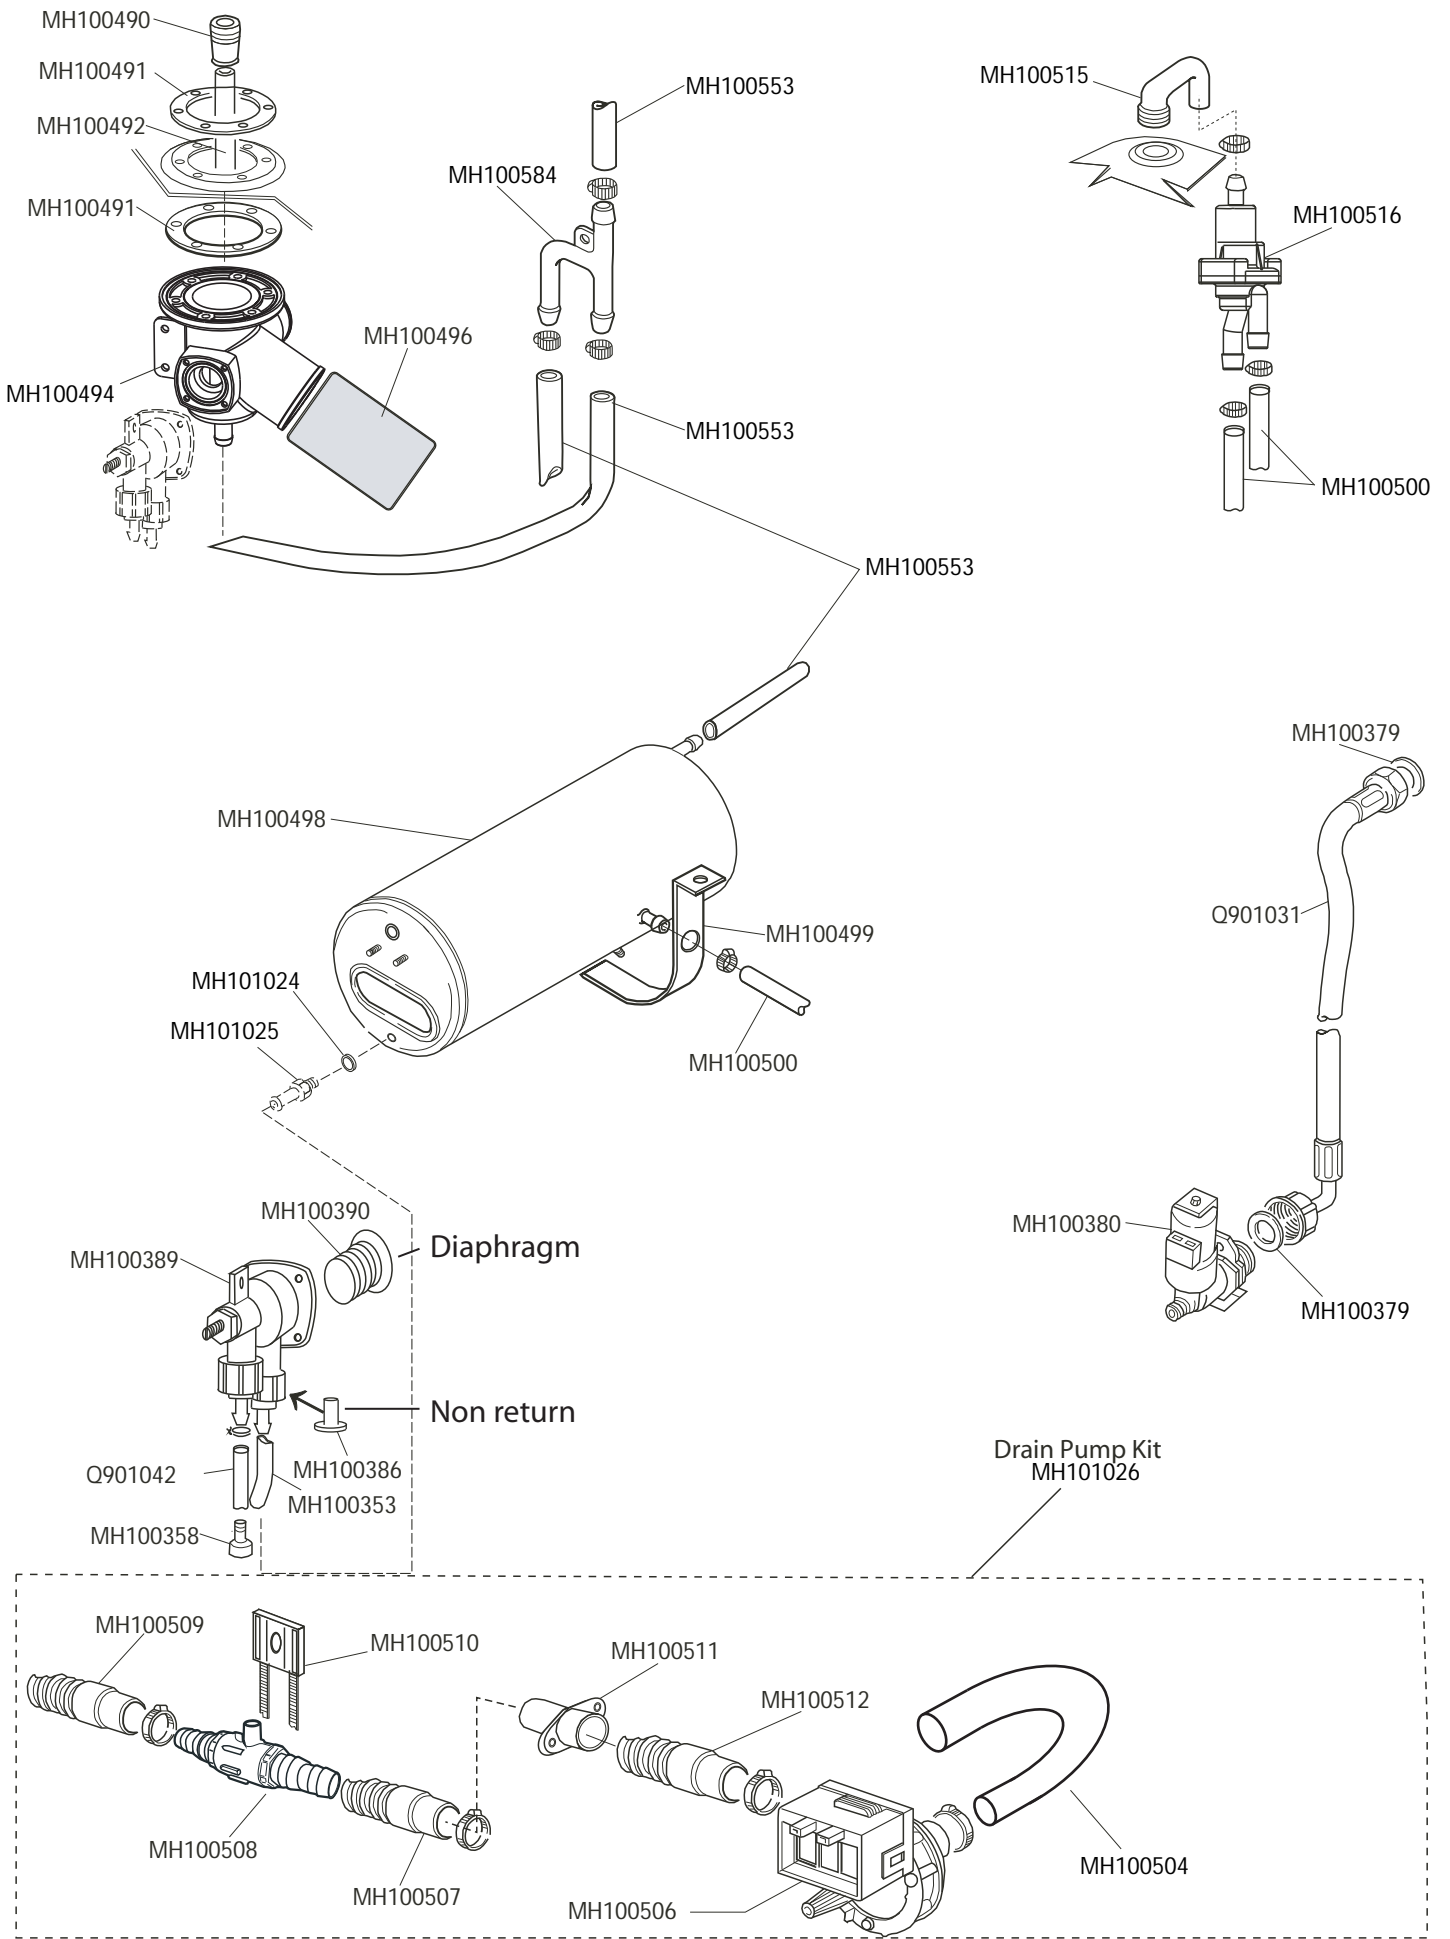

6

Motor data plate information

FIR
TIPO 0237
HP 0.8
A 3.7

B. 237

MH100533 (230V- 50Hz)

Wash pump complete

Spares use either parts for model B.237 or T.173

T. 173

Motor data plate information

LGB
0.6 Kw
A 3.8