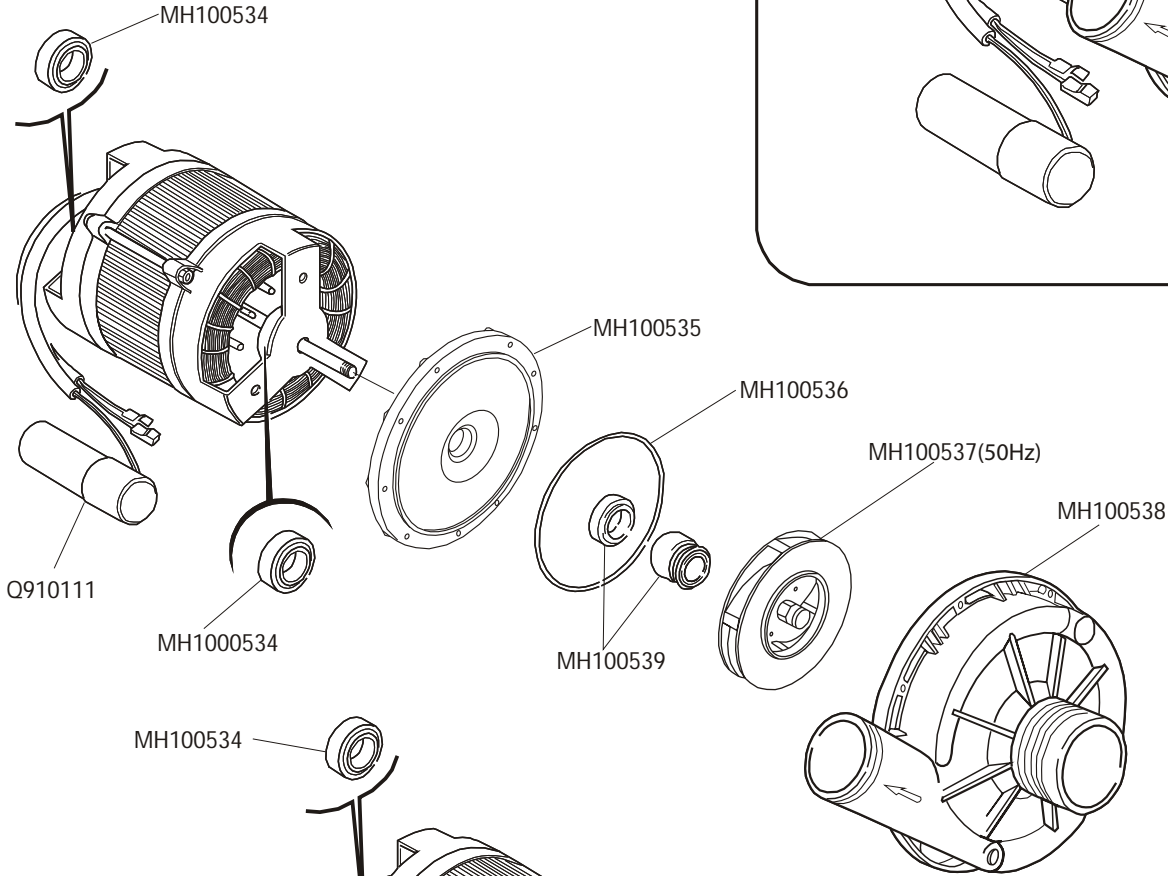

6

Motor data plate information

FIR
TIPO 0237
HP 0.8
A 3.7

B. 237

MH100533 (230V- 50Hz)

Wash pump complete

Spares use either parts for model B.237 or T.173

T. 173

Motor data plate information

LGB
0.6 Kw
A 3.8