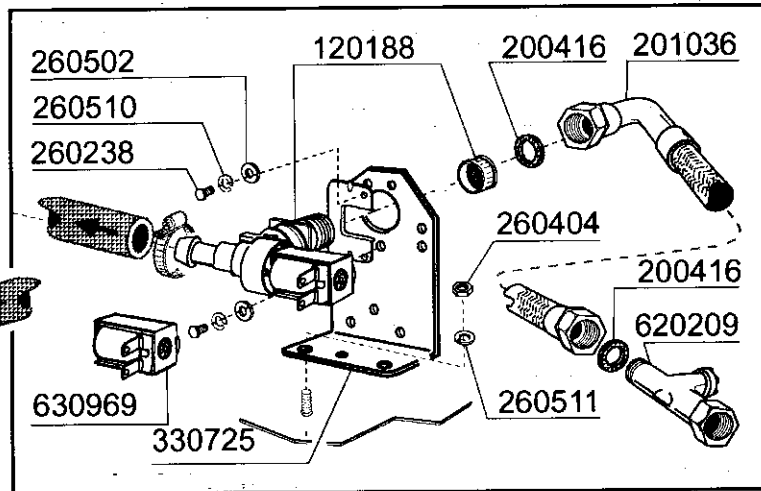

LF324

Thermostat/solenoid valve group

01 - 2005 | S. AG.