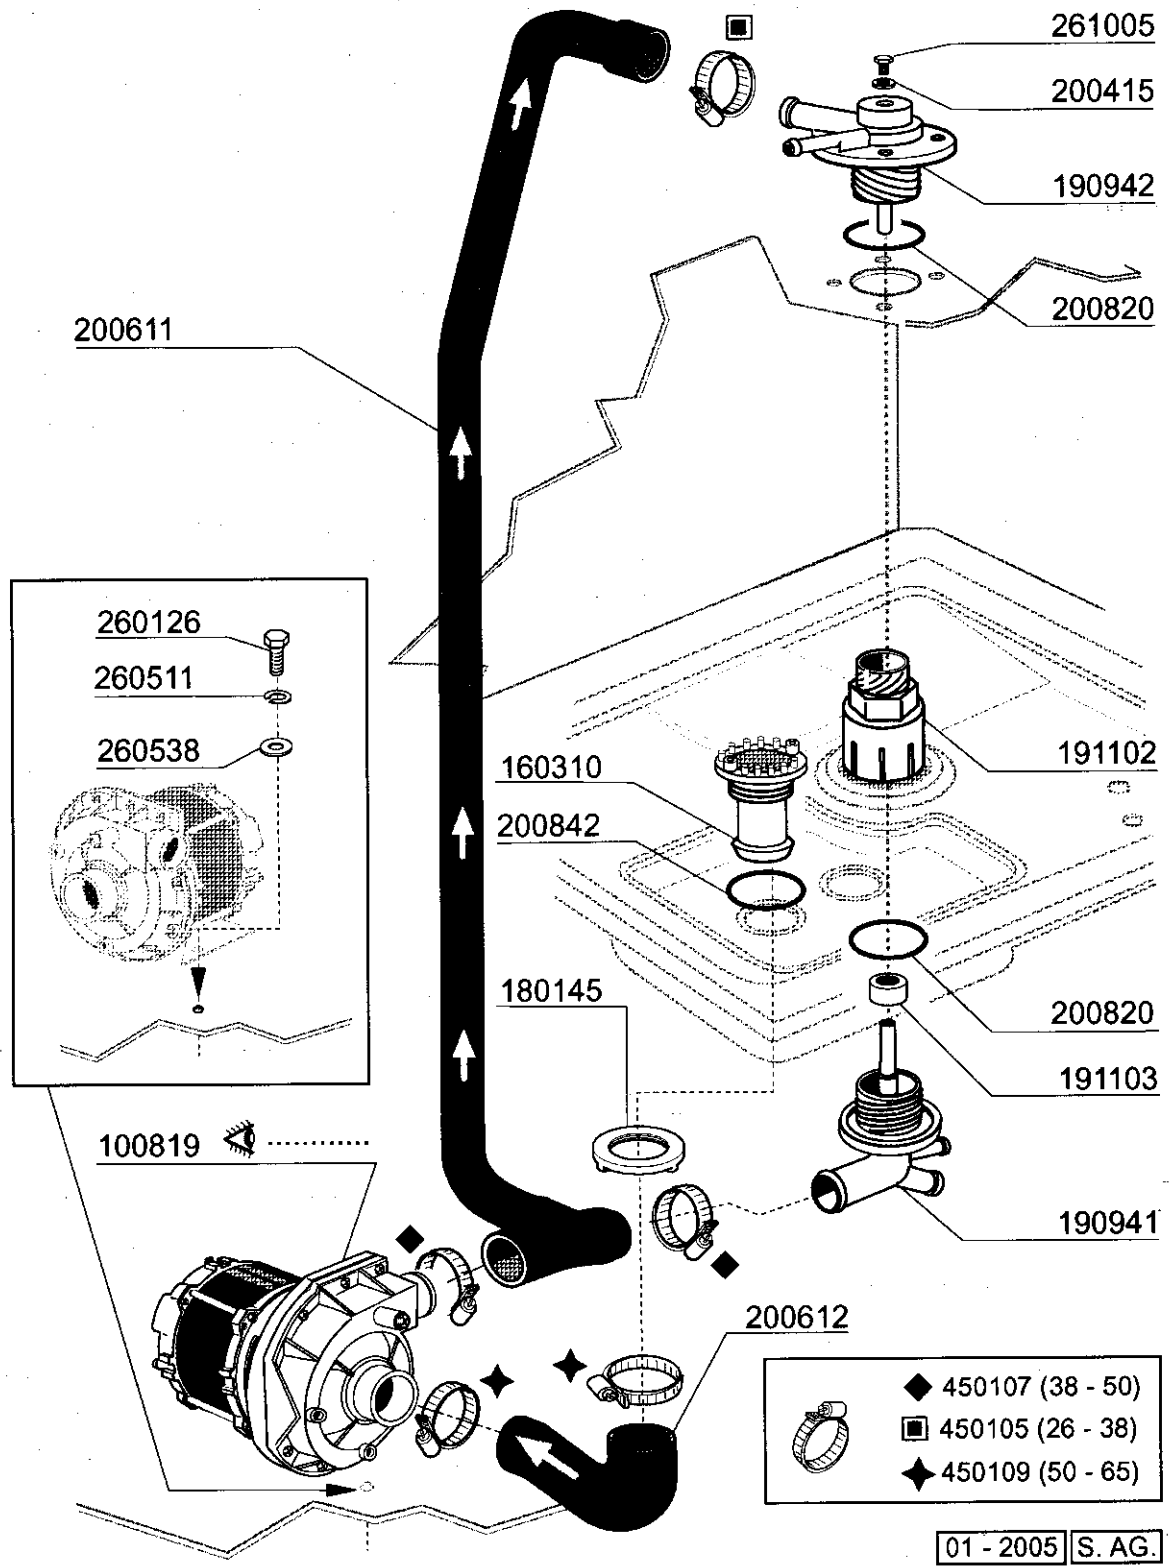

LF324

Wash arm

01 - 2005 | S. AG. | 01

LF324**Wash arm**

CODE	DESCRIPTION	PRICE (Eur)
160804	GASKET D.6	0.00
170963	RINSE JET X FC	0.00
190617	BUSH	0.00
190663	BUSH	0.00
190941	LOWER TEE WASH/RIN ARM	0.00
190942	UPP.TEE WASH/RIN ARM	0.00
191069	WASH ARM CENTER (FC - MACHINES	0.00
191070	LOCK NUT FOR WASH ARM CENTER (0.00
191103	SPACER	0.00
200415	AIR TRAP GASKET -F2 18,5X10X3	0.00
200820	O-RING151 46,99X5,33X57,6	0.00
200850	O-RING	0.00
260106	SCREW TE 6X25	0.00
260404	STAINLESS STEEL NUTS D6 UNI 55	0.00
260504	ST/ST FLAT WASHER D6	0.00
260512	ST/ST GROWER WASHER D6	0.00
261005	SCREW F. TEE UP.WASH F2-B41	0.00
280417	RETAIN.LOCK NUT	0.00
342772	PERNO MUL.RISC.LF2004	0.00
420548	FC WASH ARM (ST/ST)	0.00
430347	RINSE ARM	0.00
450236	SPRING	0.00

LF324

Wash Column

LF324**Wash Column**

CODE	DESCRIPTION	PRICE (Eur)
100819	PUMP 1HP LGB	0.00
160310	INLET HOSE BHC	0.00
180145	NUT	0.00
190941	LOWER TEE WASH/RIN ARM	0.00
190942	UPP.TEE WASH/RIN ARM	0.00
191102	LOWER TEE WASH/RIN ARM	0.00
191103	SPACER	0.00
200415	AIR TRAP GASKET -F2 18,5X10X3	0.00
200611	OUTLET HOSE	0.00
200612	PUMP INLET HOSE	0.00
200820	O-RING151 46,99X5,33X57,6	0.00
200842	SEAL RING OR158 PB701 NITRILE	0.00
260126	SCREW TE 5X12	0.00
260511	GROWER WASHER D.5	0.00
260538	WASHER 18X6X1,5 ST/ST	0.00
261005	SCREW F. TEE UP.WASH F2-B41	0.00
450105	CLAMP FE ZN. 26-38 H=12,2	0.00
450107	CLAMP FE ZN 38-50 H=12,2	0.00
450109	CLAMP 50-65	0.00