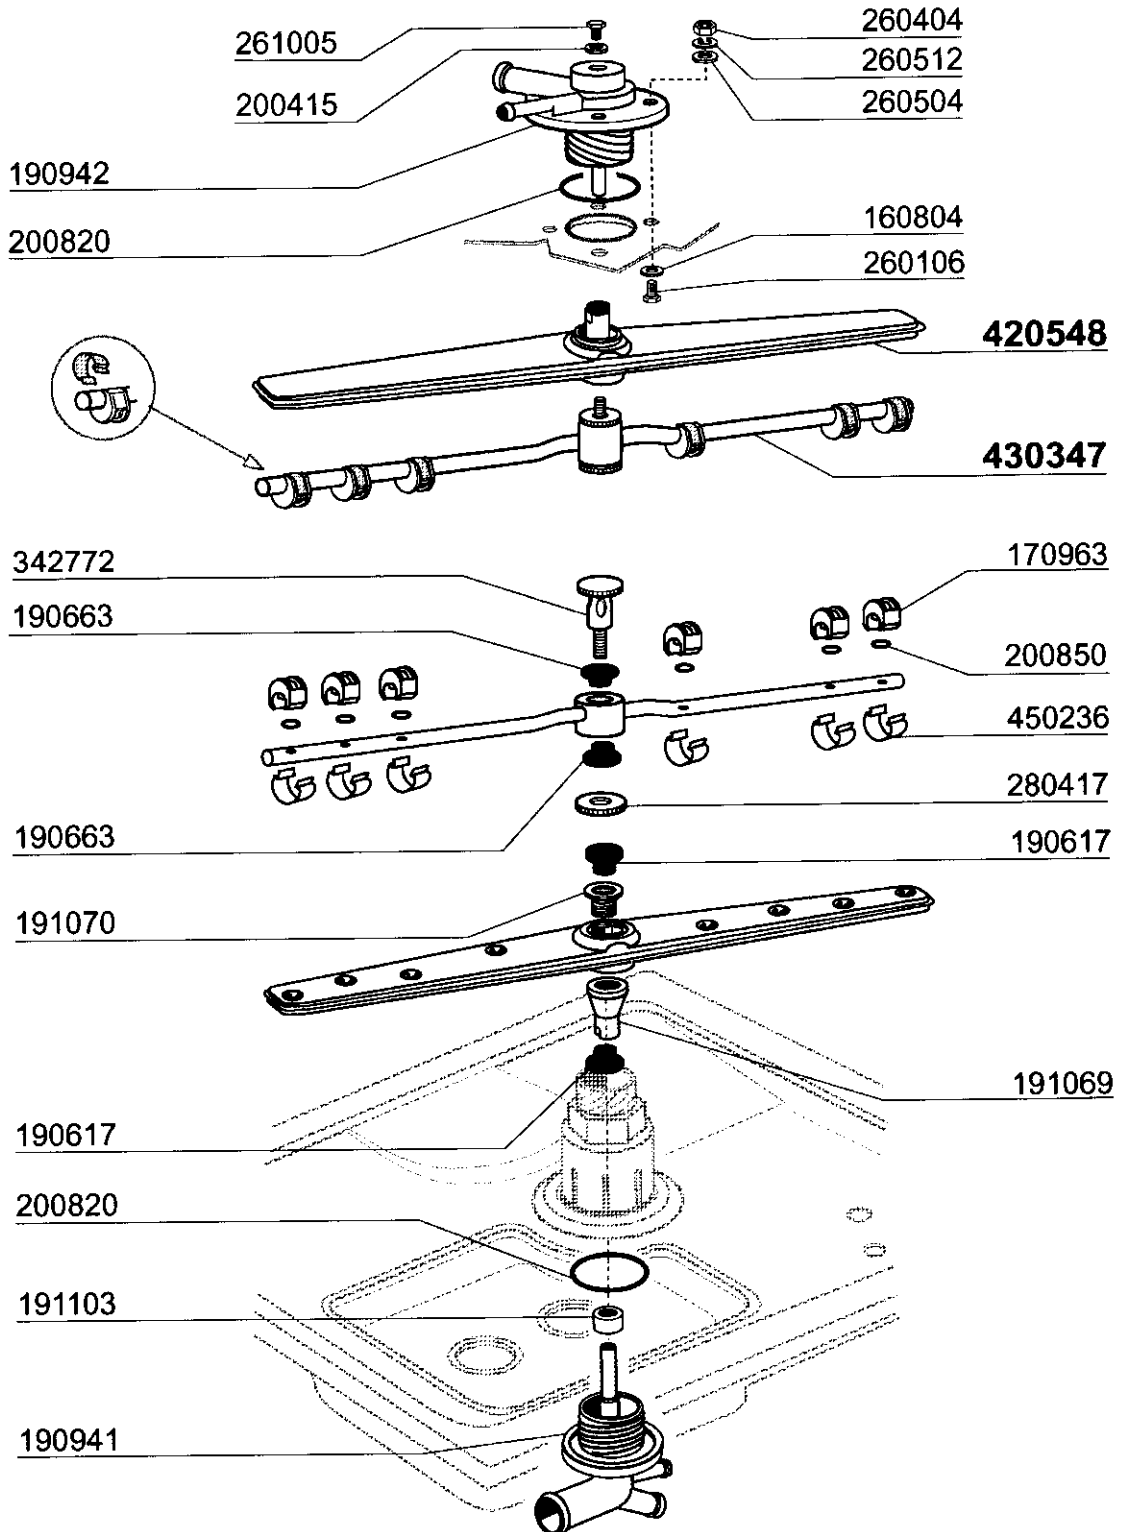

LF324

Wash arm

01 - 2005 | S. AG. | 01

LF324**Wash arm**

CODE	DESCRIPTION	PRICE (Eur)
160804	GASKET D.6	0.00
170963	RINSE JET X FC	0.00
190617	BUSH	0.00
190663	BUSH	0.00
190941	LOWER TEE WASH/RIN ARM	0.00
190942	UPP.TEE WASH/RIN ARM	0.00
191069	WASH ARM CENTER (FC - MACHINES	0.00
191070	LOCK NUT FOR WASH ARM CENTER (0.00
191103	SPACER	0.00
200415	AIR TRAP GASKET -F2 18,5X10X3	0.00
200820	O-RING151 46,99X5,33X57,6	0.00
200850	O-RING	0.00
260106	SCREW TE 6X25	0.00
260404	STAINLESS STEEL NUTS D6 UNI 55	0.00
260504	ST/ST FLAT WASHER D6	0.00
260512	ST/ST GROWER WASHER D6	0.00
261005	SCREW F. TEE UP.WASH F2-B41	0.00
280417	RETAIN.LOCK NUT	0.00
342772	PERNO MUL.RISC.LF2004	0.00
420548	FC WASH ARM (ST/ST)	0.00
430347	RINSE ARM	0.00
450236	SPRING	0.00

LF324

Wash Column

LF324**Wash Column**

CODE	DESCRIPTION	PRICE (Eur)
100819	PUMP 1HP LGB	0.00
160310	INLET HOSE BHC	0.00
180145	NUT	0.00
190941	LOWER TEE WASH/RIN ARM	0.00
190942	UPP.TEE WASH/RIN ARM	0.00
191102	LOWER TEE WASH/RIN ARM	0.00
191103	SPACER	0.00
200415	AIR TRAP GASKET -F2 18,5X10X3	0.00
200611	OUTLET HOSE	0.00
200612	PUMP INLET HOSE	0.00
200820	O-RING151 46,99X5,33X57,6	0.00
200842	SEAL RING OR158 PB701 NITRILE	0.00
260126	SCREW TE 5X12	0.00
260511	GROWER WASHER D.5	0.00
260538	WASHER 18X6X1,5 ST/ST	0.00
261005	SCREW F. TEE UP.WASH F2-B41	0.00
450105	CLAMP FE ZN. 26-38 H=12,2	0.00
450107	CLAMP FE ZN 38-50 H=12,2	0.00
450109	CLAMP 50-65	0.00