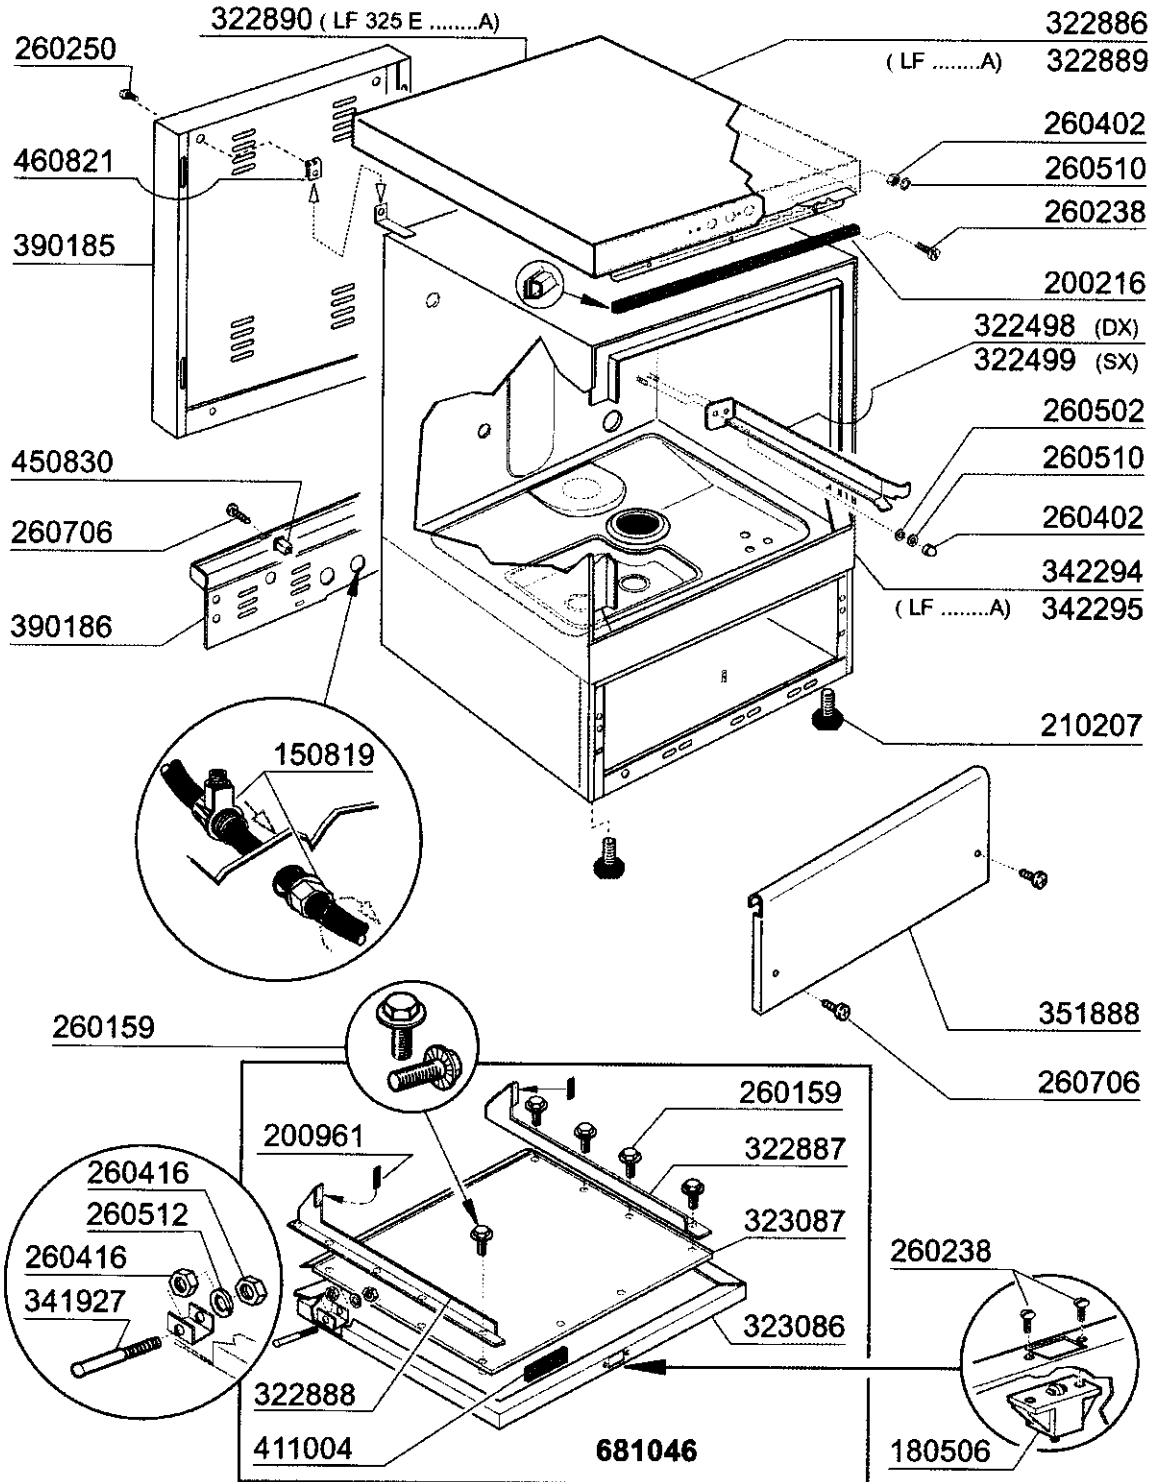

PARTI DI RICAMBIO
PIECES DETACHEES
SPARE PARTS
ERSATZTEILE
LISTA DE RECAMBIOS

LF 321 - 321 A

LF 322 - 322 A

LF 324 - 324 A

LF 325E

LF 325E / A

LF 700 - 700 A

06/04

COMENDA

01 - 2005 S. AG.

LF324

Hood/Tank

07 - 2005 | S. AG. | 01

LF324**Hood/Tank**

CODE	DESCRIPTION	PRICE (Eur)
150819	CABLE HOLDER PG16 WITH HOLE	0.00
180506	DOOR CATCH BR-BC-FC	0.00
200216	DOOR GASKET	0.00
200961	PAD FOR DOOR	0.00
210207	FOOT BHC	0.00
260159	VIS	0.00
260238	M4 X 10 MUSH/HD SCREW	0.00
260250	SCREW TB 5X20	0.00
260402	STAINLESS STEEL NUTS D4 UNI 55	0.00
260416	STAINLESS STEEL NUTS M6	0.00
260502	S/S FLAT WASHER D.4	0.00
260510	GROWER WASHER D.4	0.00
260512	ST/ST GROWER WASHER D6	0.00
260706	SCREW 3,9X13 S/S	0.00
322498	RUNNER	0.00
322499	RUNNER	0.00
322886	COVER LF2004	0.00
322887	RIGHT DOOR RUNNER	0.00
322888	LEFT DOOR RUNNER	0.00
322889	COVER LF2004 W/SOFTENER	0.00
322890	CAPPELLO LF 325E	0.00
323086	DOOR FRONT PANEL	0.00
323087	DOOR BACK PANEL	0.00
341927	DOOR PIN	0.00
342294	ASS.CARROZZ. LF 2004 STANDARD	0.00
342295	ASS.CARROZZERIA LF 2004 ADDOL.	0.00
351888	FRONT PANEL LF2004	0.00
390185	PANNEAU	0.00
390186	PANNEAU	0.00
411004	PERMANENT MAGNET FOR MICROSUIT	0.00
450830	SCREW	0.00
460821	-TARGA COMANDI C34 GOHNS	0.00
681046	COMPLETE DOOR LF	0.00

LF324

Wash Column

LF324**Wash Column**

CODE	DESCRIPTION	PRICE (Eur)
100819	PUMP 1HP LGB	0.00
160310	INLET HOSE BHC	0.00
180145	NUT	0.00
190941	LOWER TEE WASH/RIN ARM	0.00
190942	UPP.TEE WASH/RIN ARM	0.00
191102	LOWER TEE WASH/RIN ARM	0.00
191103	SPACER	0.00
200415	AIR TRAP GASKET -F2 18,5X10X3	0.00
200611	OUTLET HOSE	0.00
200612	PUMP INLET HOSE	0.00
200820	O-RING151 46,99X5,33X57,6	0.00
200842	SEAL RING OR158 PB701 NITRILE	0.00
260126	SCREW TE 5X12	0.00
260511	GROWER WASHER D.5	0.00
260538	WASHER 18X6X1,5 ST/ST	0.00
261005	SCREW F. TEE UP.WASH F2-B41	0.00
450105	CLAMP FE ZN. 26-38 H=12,2	0.00
450107	CLAMP FE ZN 38-50 H=12,2	0.00
450109	CLAMP 50-65	0.00