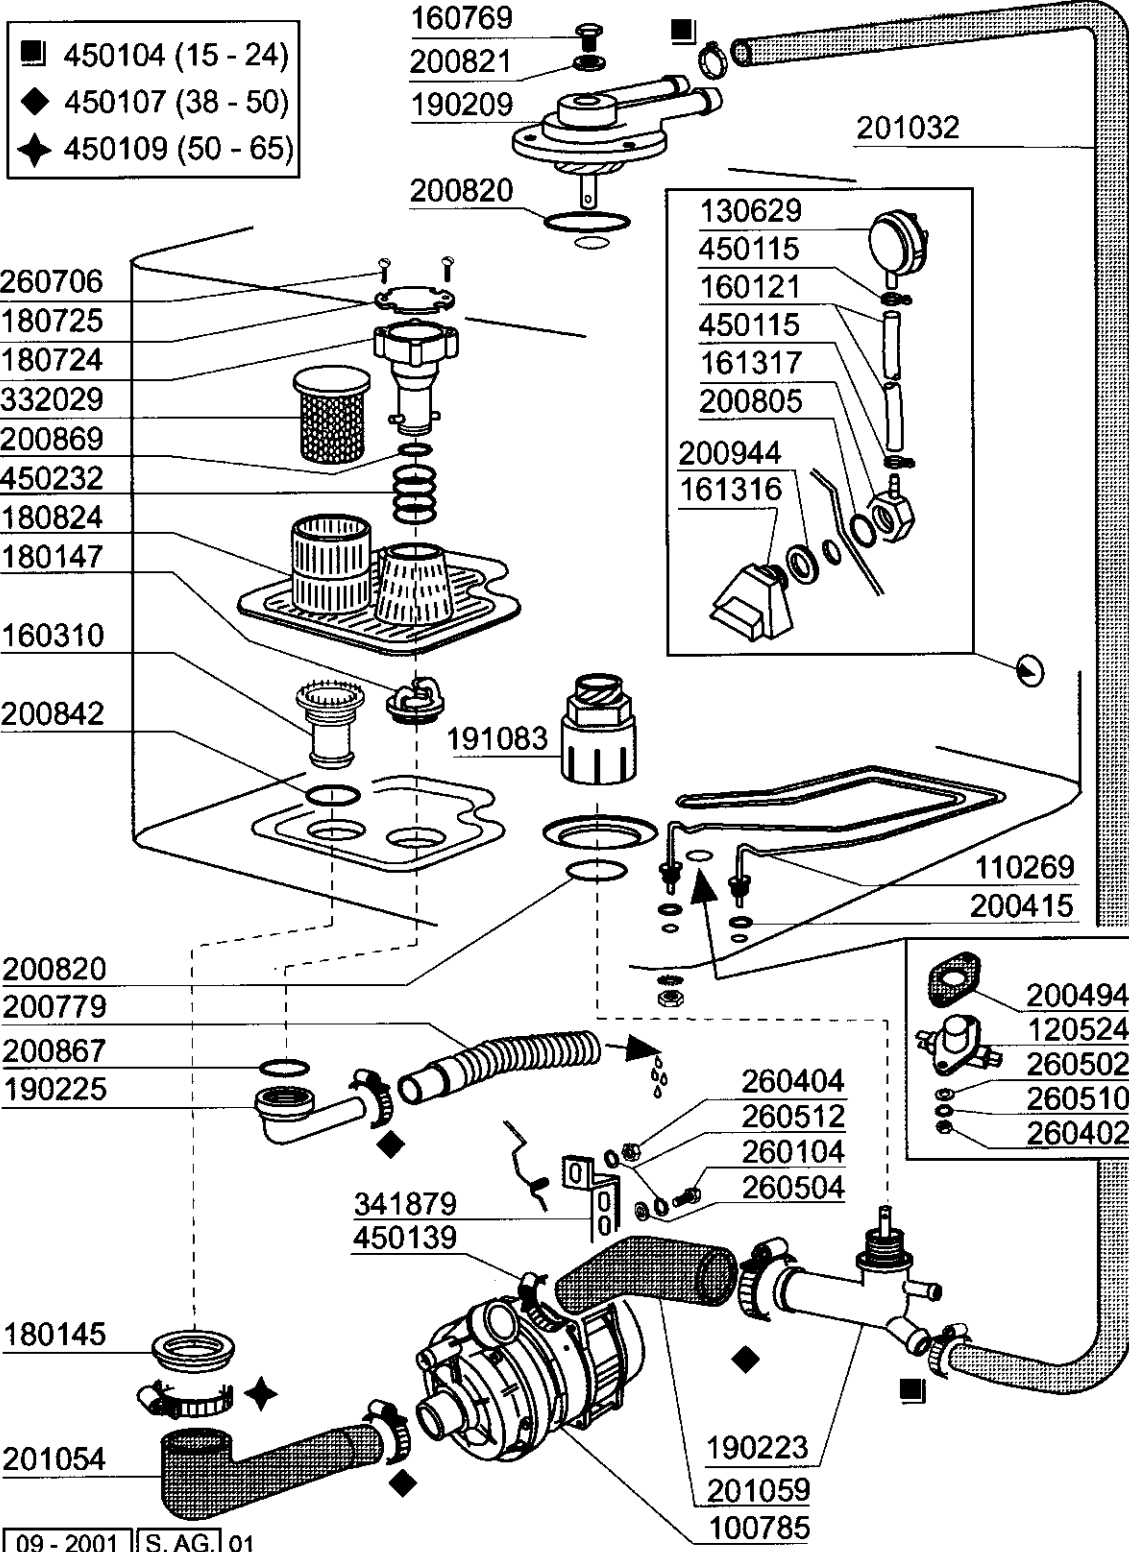

PARTI DI RICAMBIO
PIECES DETACHEES
SPARE PARTS
ERSATZTEILE
LISTA DE RECAMBIOS

BHC 25
BHC 25 A
BHC 30
BHC 30 A
BHC 433
BHC 433 A

09/99

01 - 2000 S. AG.

BHC25

Hood

dalla matricola - a partir de la matr. - from serial no. - ab Seriennr. - despues la matr. 9401/09/01

BHC25

Tank

BHC25

Tank

dalla matricola - a partir de la matr. - from serial no. - ab Seriennr. - despues la matr. 9401/09/01

BHC25

Wash arm

01 - 1999 S. AG.

BHC25

Rinse assembly

BHC25

Rinse assembly

dalla matricola - a partir de la matr. - from serial no. - ab Seriennr. - despues la matr. 9401/09/01

BHC25

Wash pump

sino alla matricola - jusqu'à la matr. - up to serial no. - bis Seriennr. - hasta la matr. 9400/08/01

09 - 2001 | S. AG.

BHC25

Wash pump

dalla matricola - a partir de la matr. - from serial no. - ab Seriennr. - despues la matr. 9401/09/01

09 - 2001 | S. AG.

BHC25

Control-box BHC25 - BHC30

09 - 2001 | S. AG.