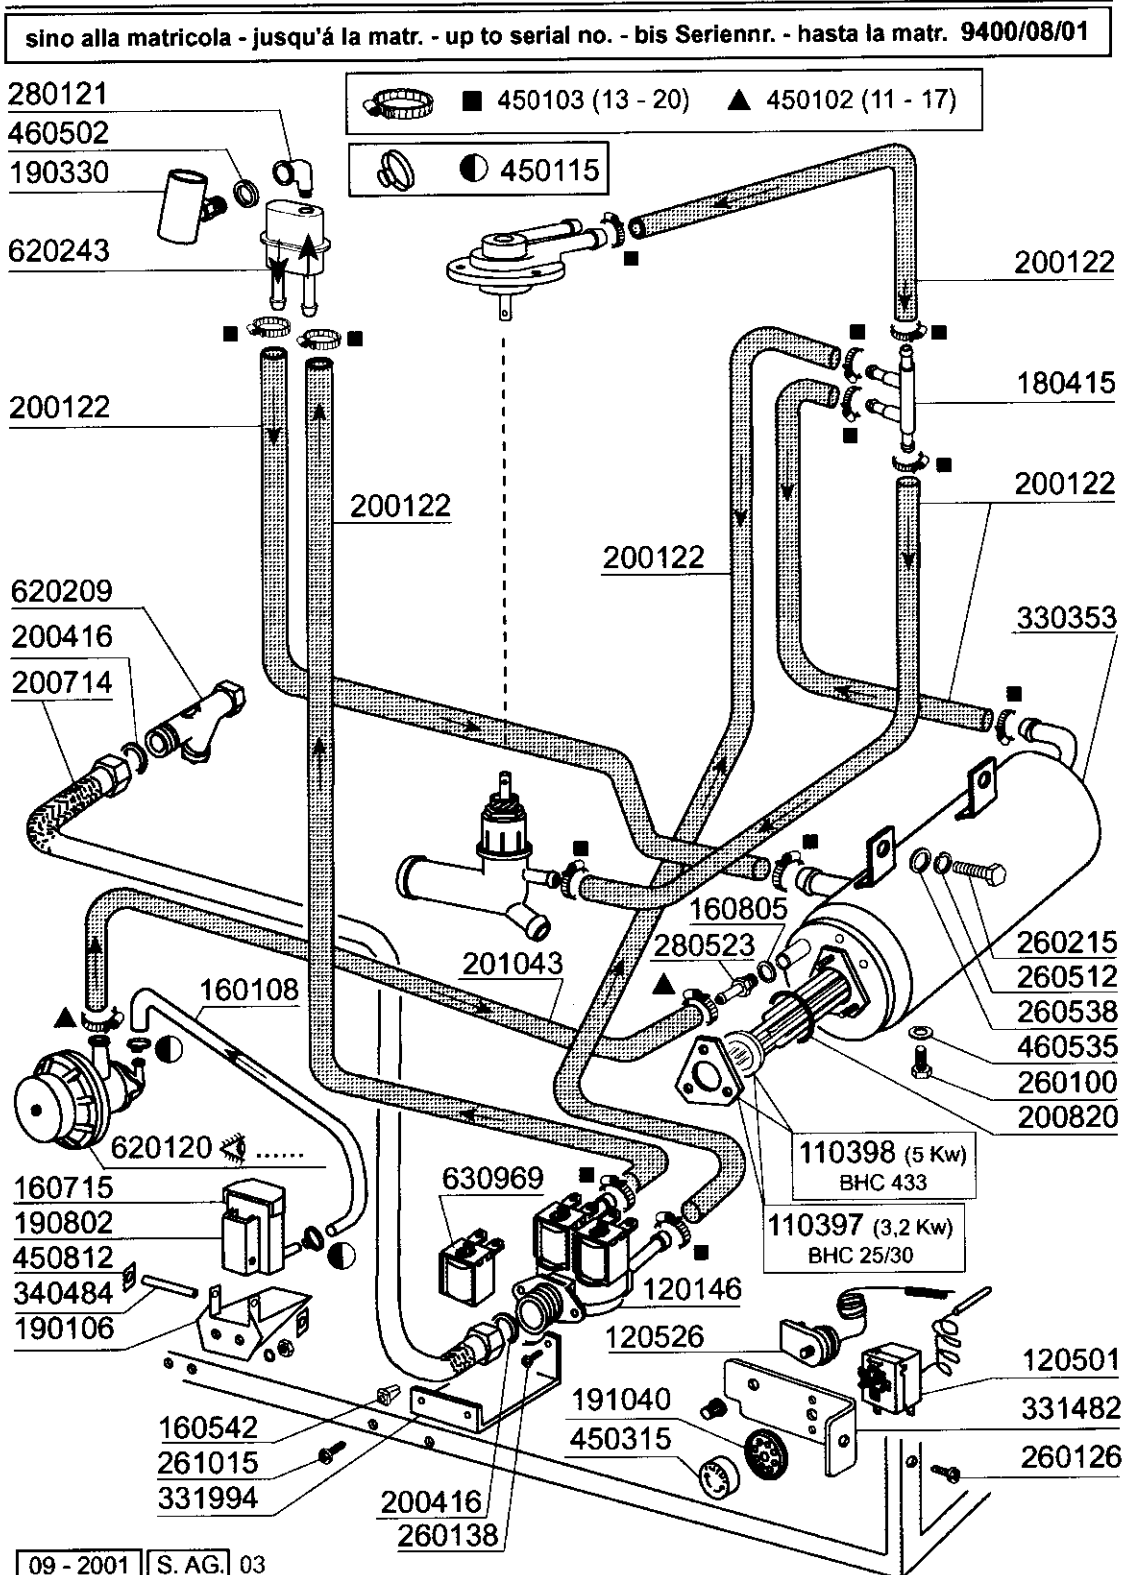

PARTI DI RICAMBIO
PIECES DETACHEES
SPARE PARTS
ERSATZTEILE
LISTA DE RECAMBIOS

BHC 25
BHC 25 A
BHC 30
BHC 30 A
BHC 433
BHC 433 A

09/99

01 - 2000 S. AG.

BHC25

Hood

dalla matricola - a partir de la matr. - from serial no. - ab Seriennr. - despues la matr. 9401/09/01

BHC25

Tank

BHC25

Tank

dalla matricola - a partir de la matr. - from serial no. - ab Seriennr. - despues la matr. 9401/09/01

BHC25

Wash arm

01 - 1999 S. AG.

BHC25

Rinse assembly

BHC25

Rinse assembly

dalla matricola - a partir de la matr. - from serial no. - ab Seriennr. - despues la matr. 9401/09/01

BHC25

Wash pump

sino alla matricola - jusqu'à la matr. - up to serial no. - bis Seriennr. - hasta la matr. 9400/08/01

09 - 2001 | S. AG.

BHC25

Wash pump

dalla matricola - a partir de la matr. - from serial no. - ab Seriennr. - despues la matr. 9401/09/01

09 - 2001 | S. AG.

BHC25

Control-box BHC25 - BHC30

09 - 2001 | S. AG.