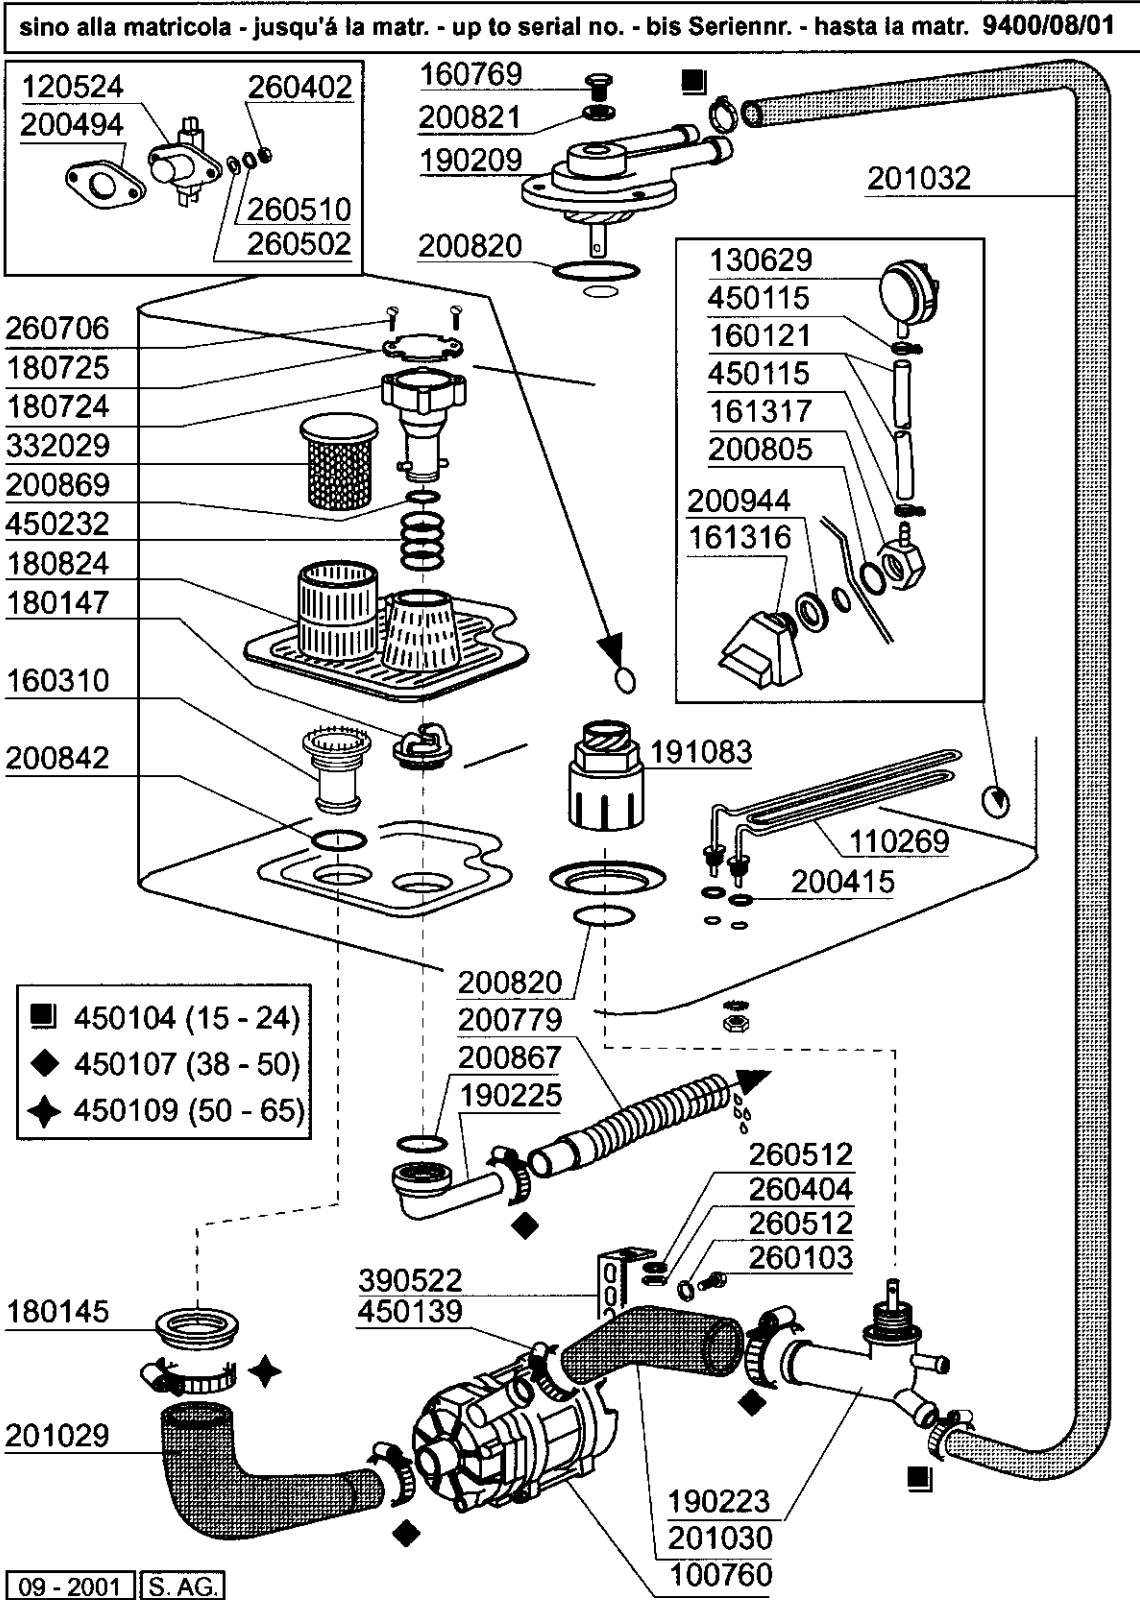

PARTI DI RICAMBIO
PIECES DETACHEES
SPARE PARTS
ERSATZTEILE
LISTA DE RECAMBIOS

BHC 25
BHC 25 A
BHC 30
BHC 30 A
BHC 433
BHC 433 A

09/99

01 - 2000 S. AG.

BHC25

Hood

dalla matricola - a partir de la matr. - from serial no. - ab Seriennr. - despues la matr. 9401/09/01

BHC25

Tank

BHC25

Tank

dalla matricola - a partir de la matr. - from serial no. - ab Seriennr. - despues la matr. 9401/09/01

BHC25

Wash arm

01 - 1999 S. AG.

BHC25

Rinse assembly

BHC25

Rinse assembly

dalla matricola - a partir de la matr. - from serial no. - ab Seriennr. - despues la matr. 9401/09/01

BHC25

Wash pump

sino alla matricola - jusqu'à la matr. - up to serial no. - bis Seriennr. - hasta la matr. 9400/08/01

09 - 2001 | S. AG.

BHC25

Wash pump

dalla matricola - a partir de la matr. - from serial no. - ab Seriennr. - despues la matr. 9401/09/01

09 - 2001 | S. AG.

BHC25

Control-box BHC25 - BHC30

09 - 2001 | S. AG.