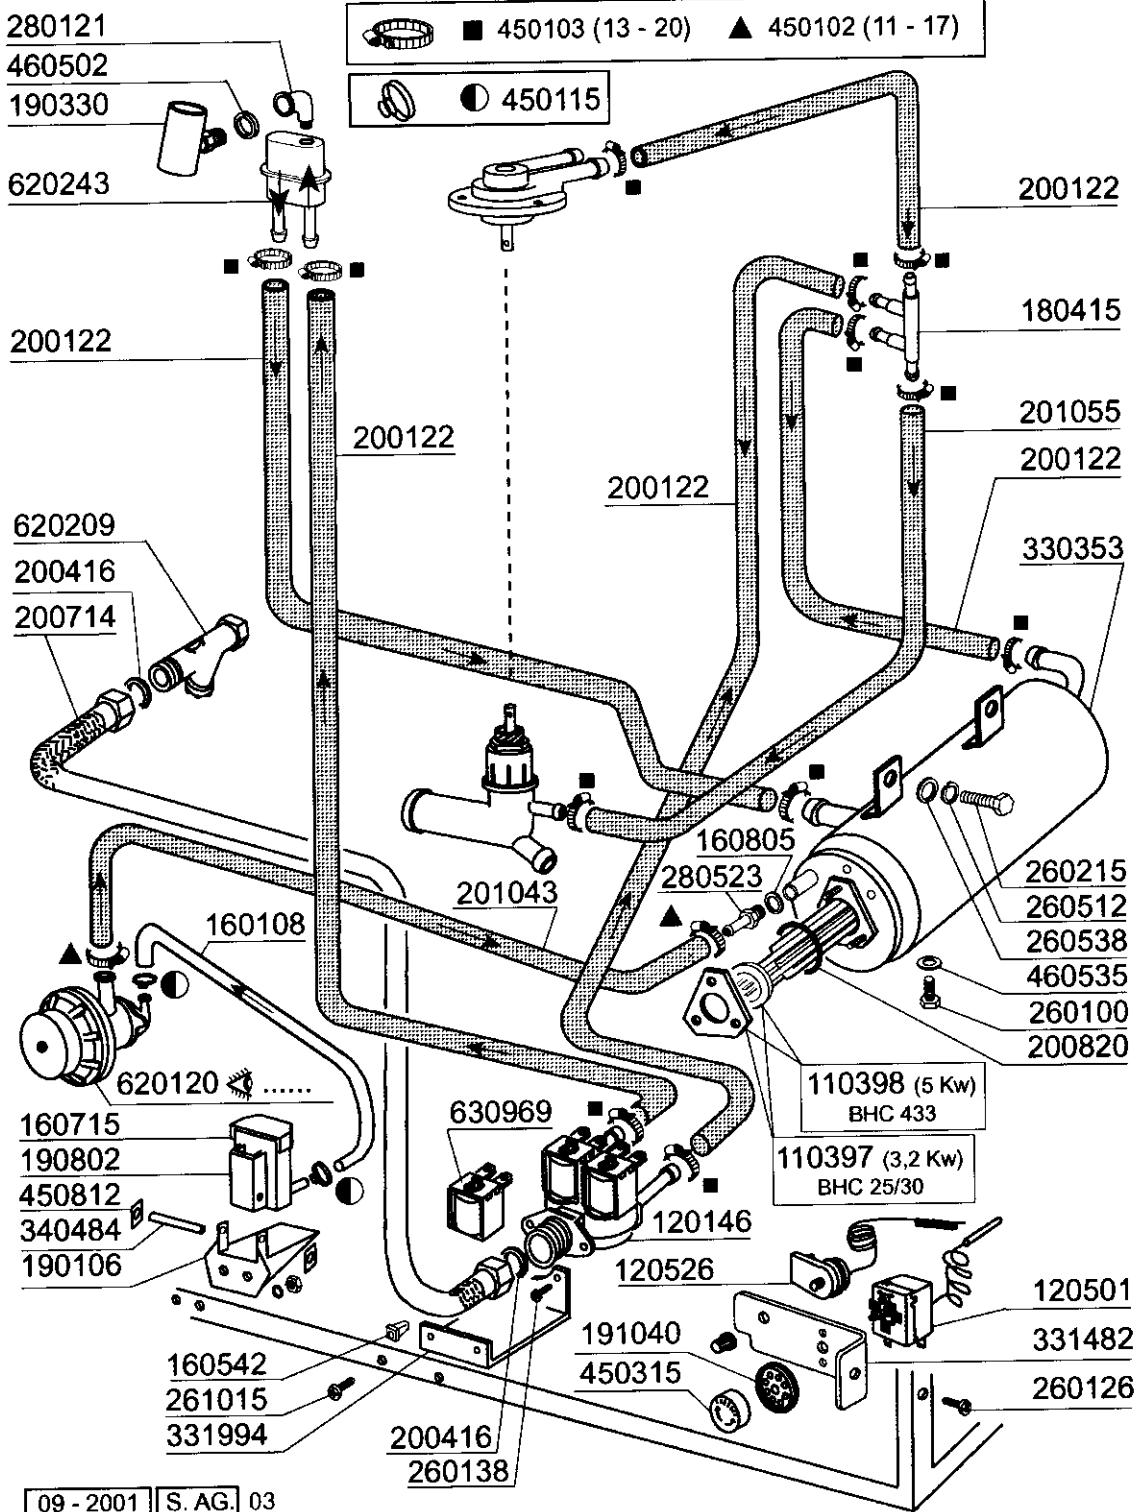

PARTI DI RICAMBIO
PIECES DETACHEES
SPARE PARTS
ERSATZTEILE
LISTA DE RECAMBIOS

BHC 25
BHC 25 A
BHC 30
BHC 30 A
BHC 433
BHC 433 A

09/99

01 - 2000 S. AG.

BHC25

Hood

dalla matricola - a partir de la matr. - from serial no. - ab Seriennr. - despues la matr. 9401/09/01

BHC25

Tank

BHC25

Tank

dalla matricola - a partir de la matr. - from serial no. - ab Seriennr. - despues la matr. 9401/09/01

BHC25

Wash arm

01 - 1999 S. AG.

BHC25

Rinse assembly

BHC25

Rinse assembly

dalla matricola - a partir de la matr. - from serial no. - ab Seriennr. - despues la matr. 9401/09/01

BHC25

Wash pump

sino alla matricola - jusqu'à la matr. - up to serial no. - bis Seriennr. - hasta la matr. 9400/08/01

09 - 2001 | S. AG.

BHC25

Wash pump

dalla matricola - a partir de la matr. - from serial no. - ab Seriennr. - despues la matr. 9401/09/01

09 - 2001 | S. AG.

BHC25

Control-box BHC25 - BHC30

09 - 2001 | S. AG.