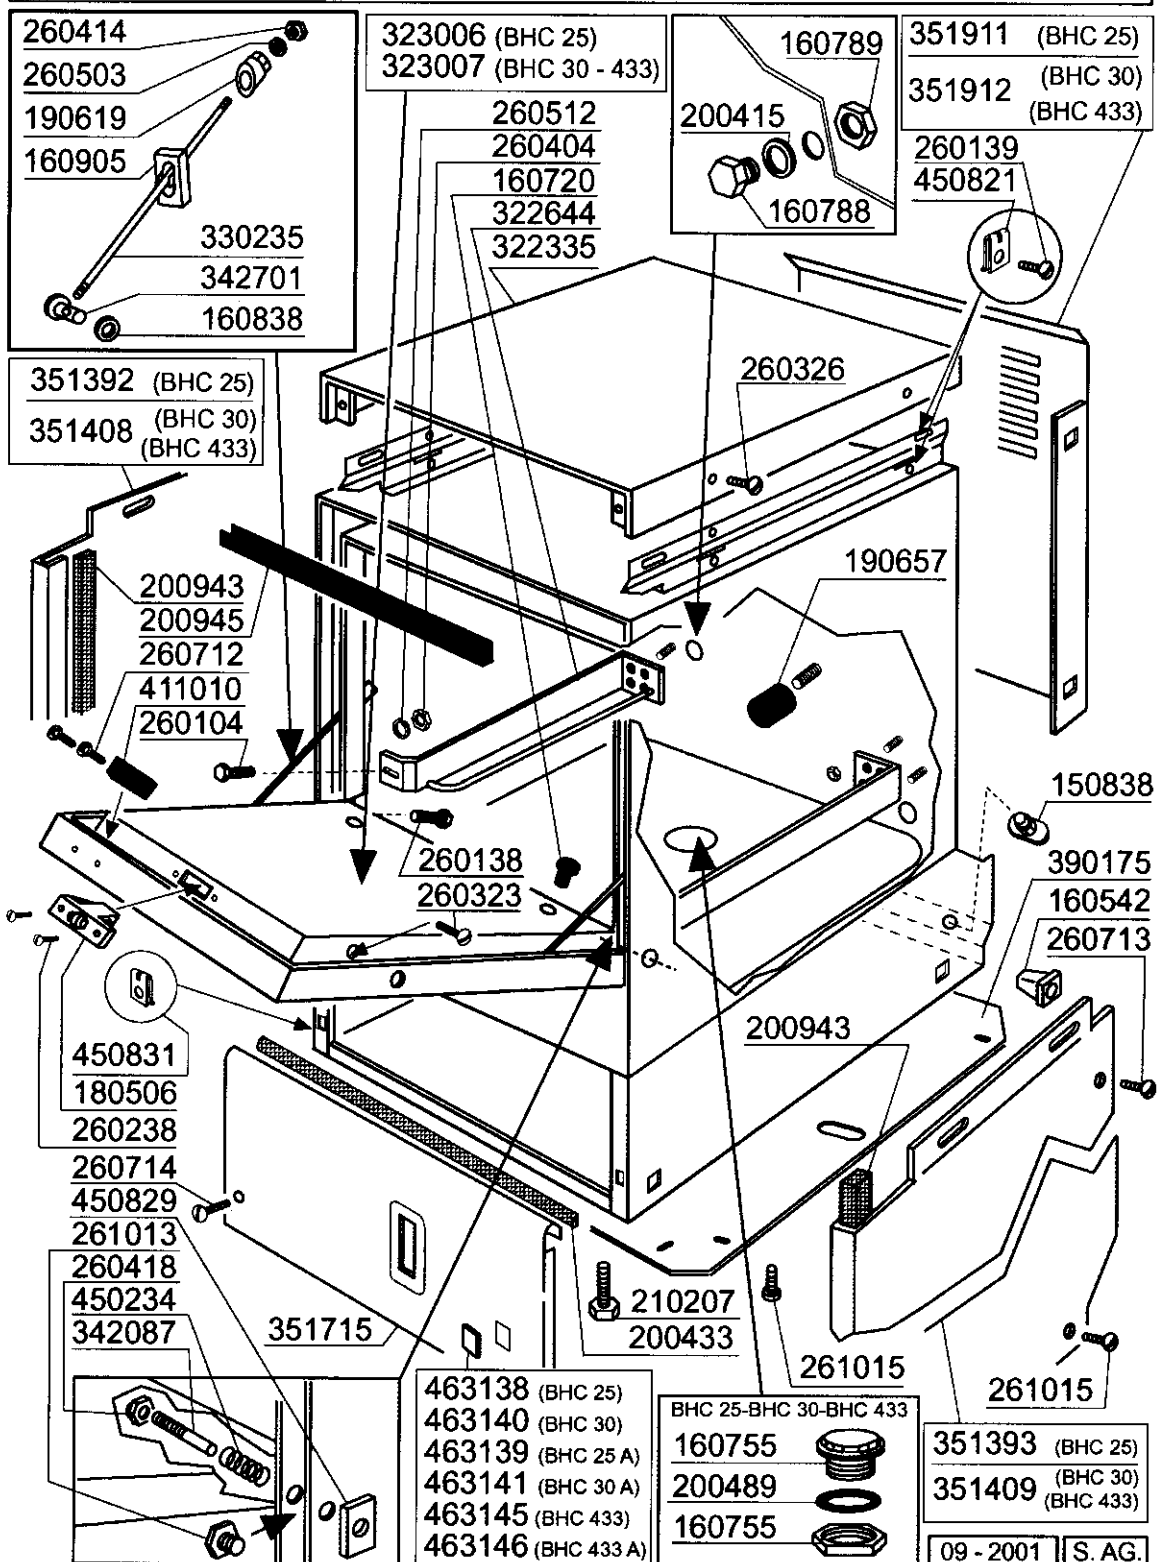

PARTI DI RICAMBIO
PIECES DETACHEES
SPARE PARTS
ERSATZTEILE
LISTA DE RECAMBIOS

BHC 25
BHC 25 A
BHC 30
BHC 30 A
BHC 433
BHC 433 A

09/99

01 - 2000 S. AG.

BHC25

Hood

dalla matricola - a partir de la matr. - from serial no. - ab Seriennr. - despues la matr. 9401/09/01

BHC25

Tank

BHC25

Tank

dalla matricola - a partir de la matr. - from serial no. - ab Seriennr. - despues la matr. 9401/09/01

BHC25

Wash arm

01 - 1999 S. AG.

BHC25

Rinse assembly

BHC25

Rinse assembly

dalla matricola - a partir de la matr. - from serial no. - ab Seriennr. - despues la matr. 9401/09/01

BHC25

Wash pump

sino alla matricola - jusqu'à la matr. - up to serial no. - bis Seriennr. - hasta la matr. 9400/08/01