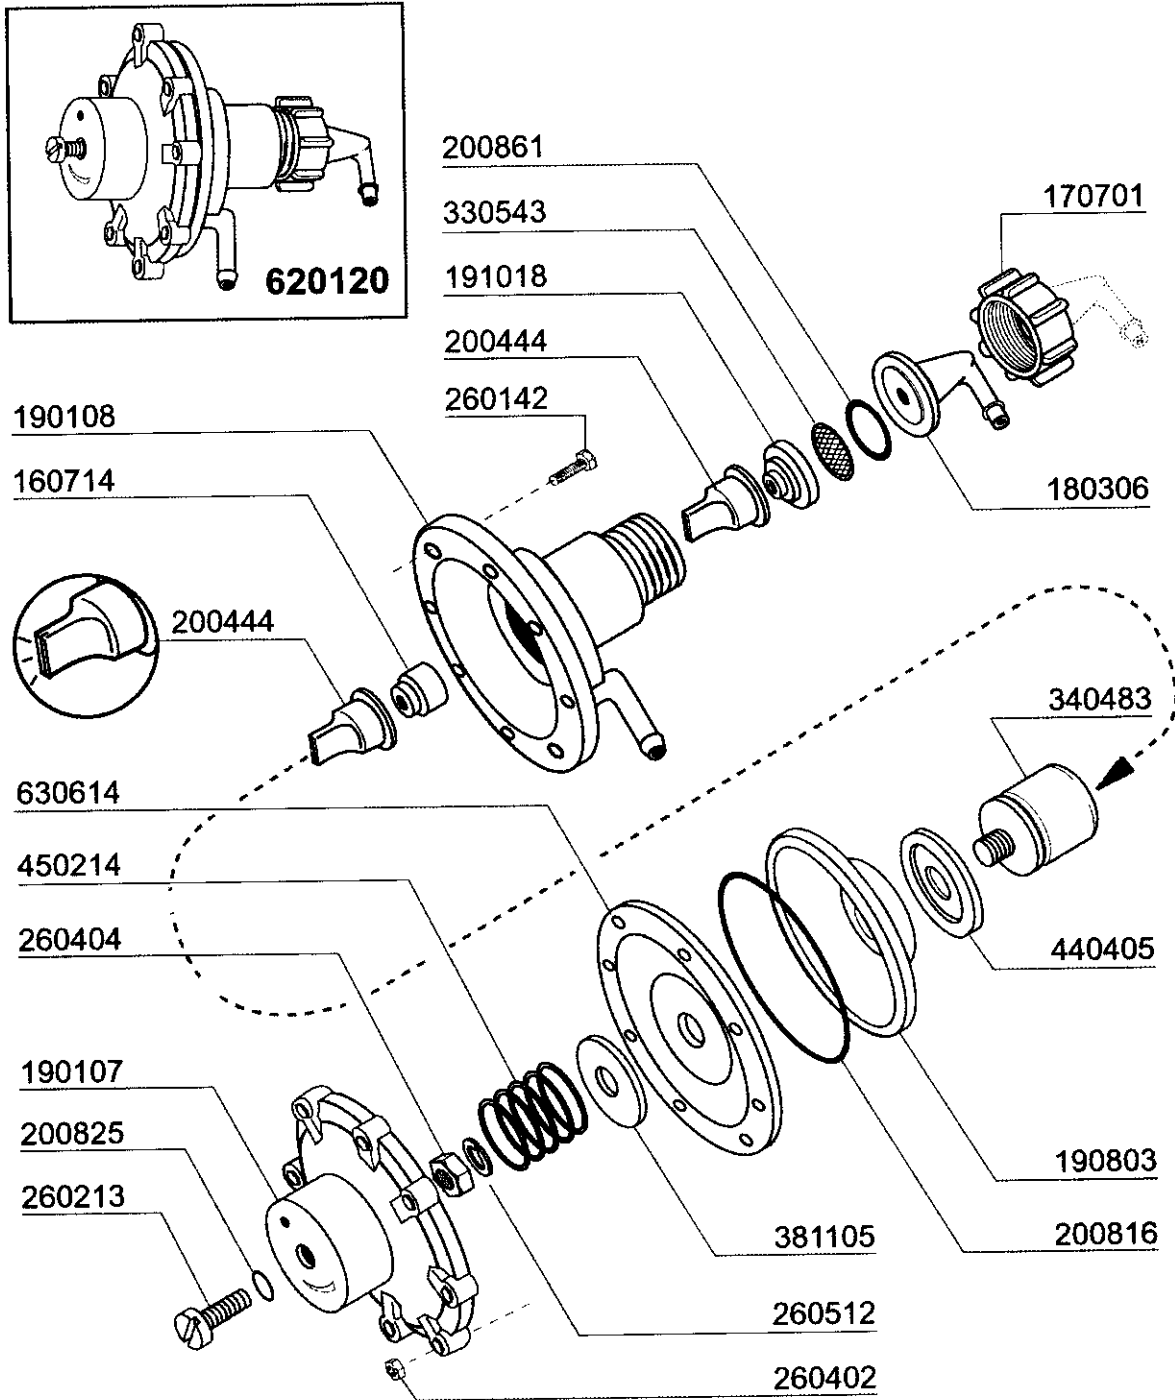

BHC25

Rinse aid injector

02 - 2004 | S. AG.