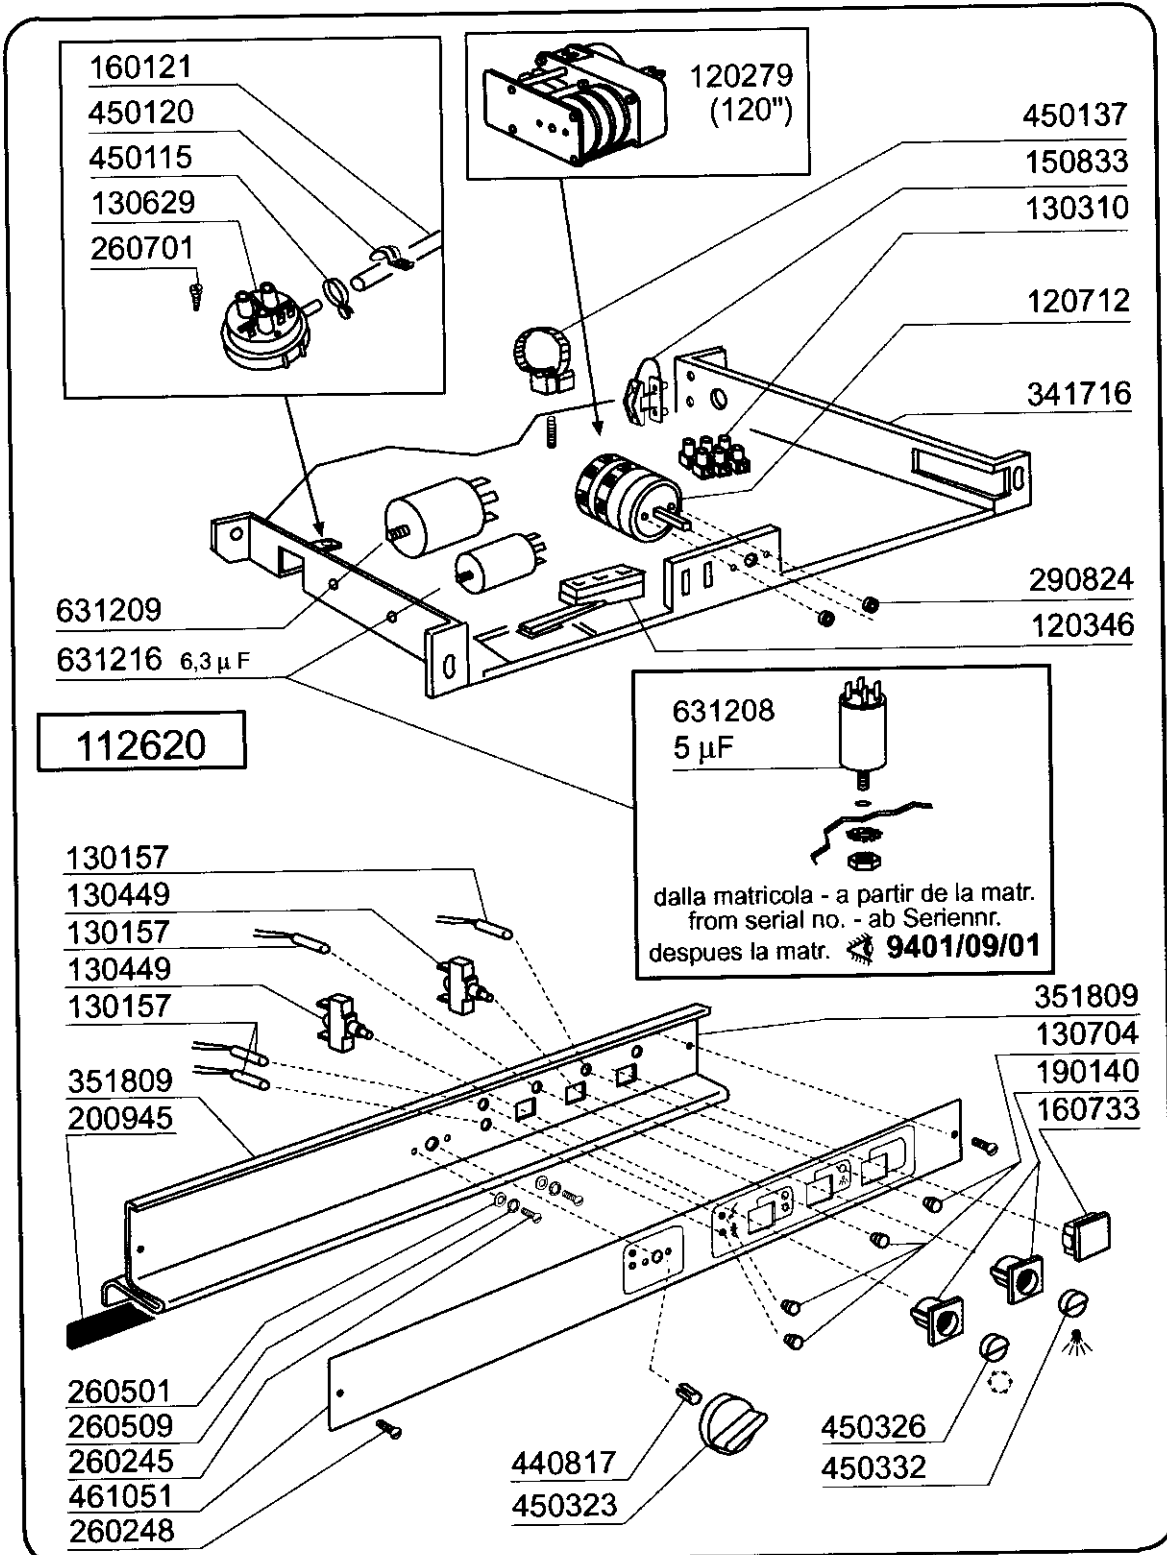

BHC25

Rinse assembly

BHC25

Rinse assembly

dalla matricola - a partir de la matr. - from serial no. - ab Seriennr. - despues la matr. 9401/09/01

BHC25

Wash pump

sino alla matricola - jusqu'à la matr. - up to serial no. - bis Seriennr. - hasta la matr. 9400/08/01

09 - 2001 | S. AG.

BHC25

Wash pump

dalla matricola - a partir de la matr. - from serial no. - ab Seriennr. - despues la matr. 9401/09/01

09 - 2001 | S. AG.

BHC25

Control-box BHC25 - BHC30

09 - 2001 | S. AG.