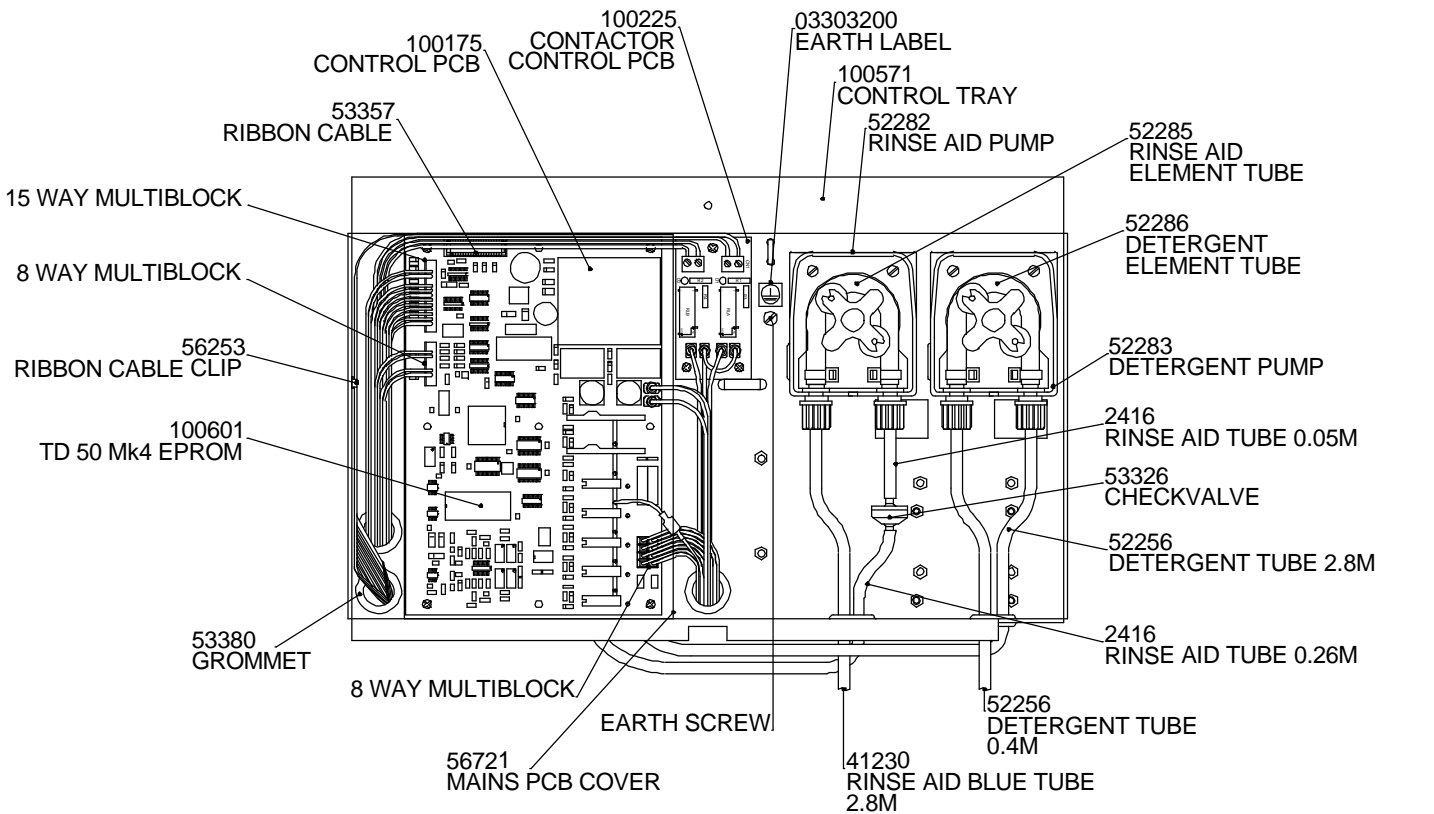

TD 50 Mk4  
SPARES MANUAL (100600-A)

PART No. 1008

SERIAL No's 602000 TO 60\*\*\*\*

# TD 50 Mk4 SPARES MANUAL (100600-A)

# CONTROL TRAY SPARES