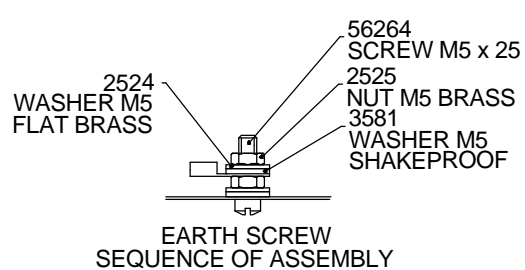

CONTROL TRAY SPARES