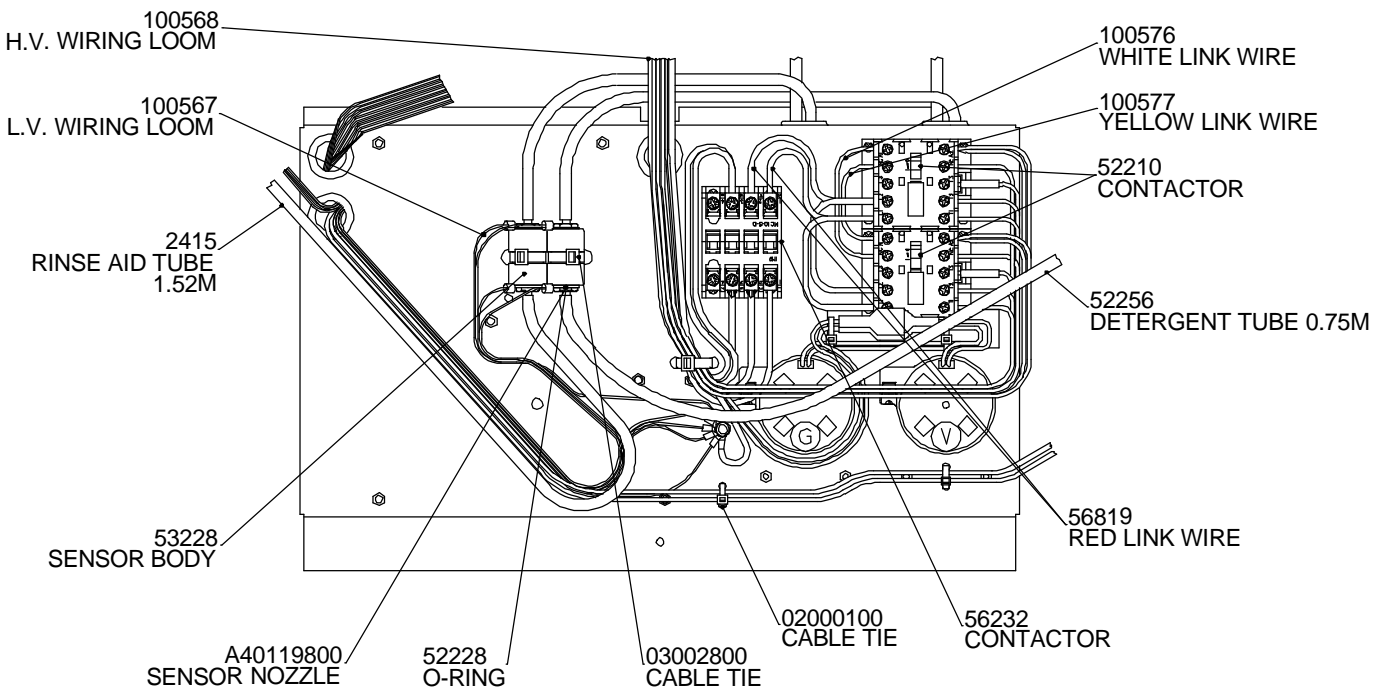

TD 50 Mk4  
SPARES MANUAL (100600-A)

PART No. 1008

SERIAL No's 602000 TO 60\*\*\*\*

# TD 50 Mk4 SPARES MANUAL (100600-A)

# CONTROL TRAY SPARES