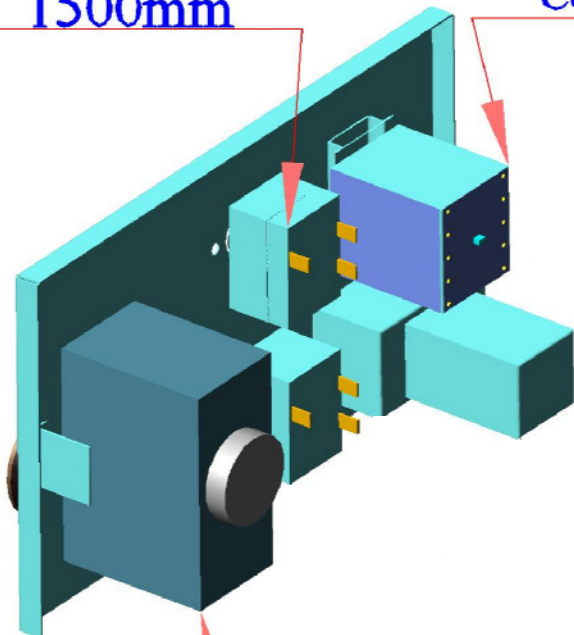

003.00.00056
Relay, Magnetic
Conductor VE,KN

003.00.0044
Timer 120sec

003.00.00126
Main Wiring Set Vergina 840

003.50.00010- Diplay Panel

003.50.00002 Complete Display Panel incl. Led, Buttons, Thermometer