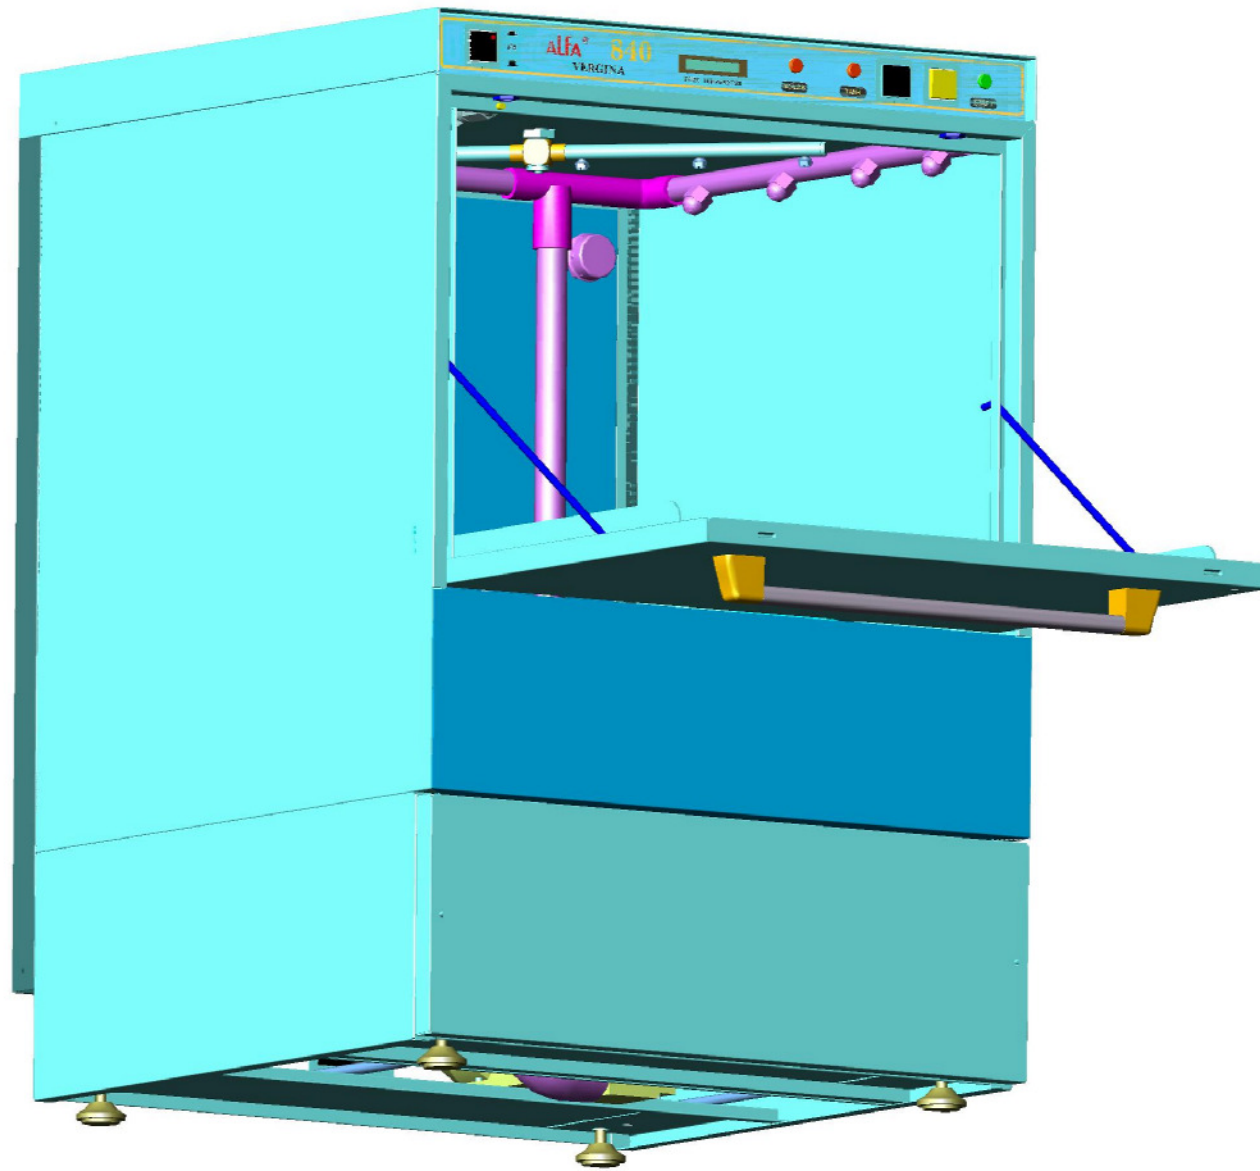

001.50.00008
Main Body Inox VE-KN

001.50.00009
Tank's Bottom & Back VE-KN

003.50.00002
Display Panel Complete VE840
Details on page 15

001.50.00045
Basket Holder VE-KN

003.50.00008
Heater Element Tank
230V(new) VE-KN