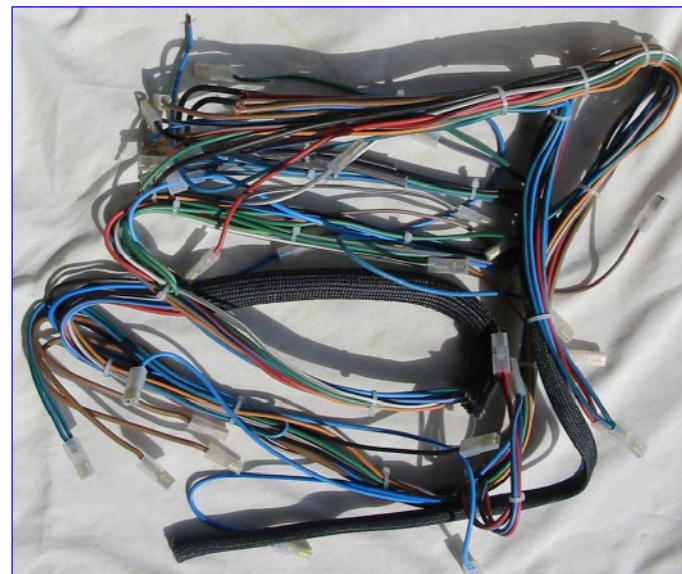

003.00.00056
Relay, Magnetic
Conductor VE,KN

003.00.0044
Timer 120sec

003.00.00126
Main Wiring Set Vergina 840

003.50.00010- Diplay Panel

003.50.00002 Complete Display Panel incl. Led, Buttons, Thermometer