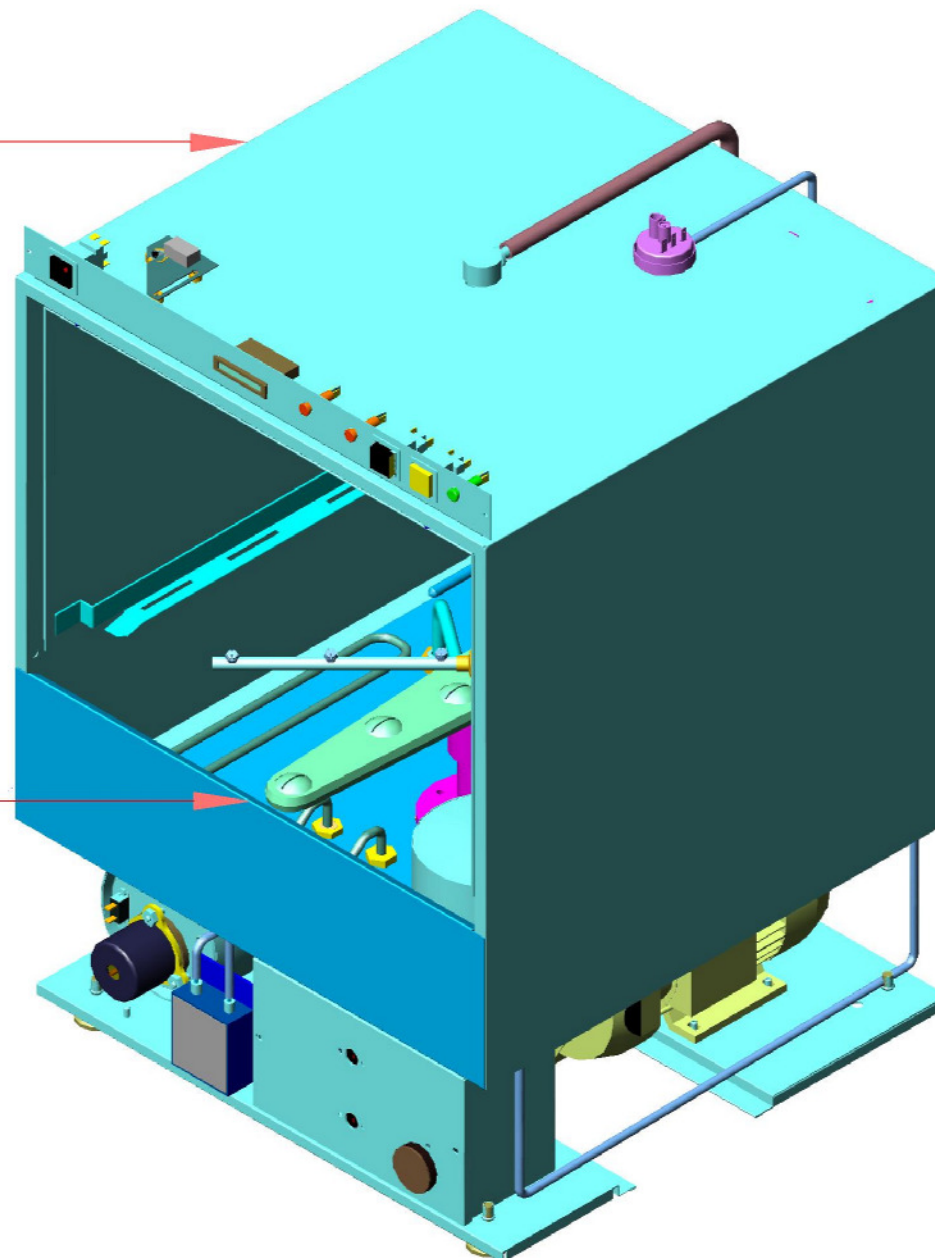

001.50.00008
Main Body Inox VE-KN

001.50.00009
Tank's Bottom & Back VE-KN

003.50.00002
Display Panel Complete VE840
Details on page 15

001.50.00045
Basket Holder VE-KN

003.50.00008
Heater Element Tank
230V(new) VE-KN

El. Boiler
see Page 13

003.00.00350
Pump 0,75HP
50Hz 230V IP44

001.00.00016
Small black foot
for BL,EU,VE,KN

001.00.00186 **Control Box Inox**
See El. Parts on Page 14

002.50.00014

Draining Pump's Inlet Pipe VE840