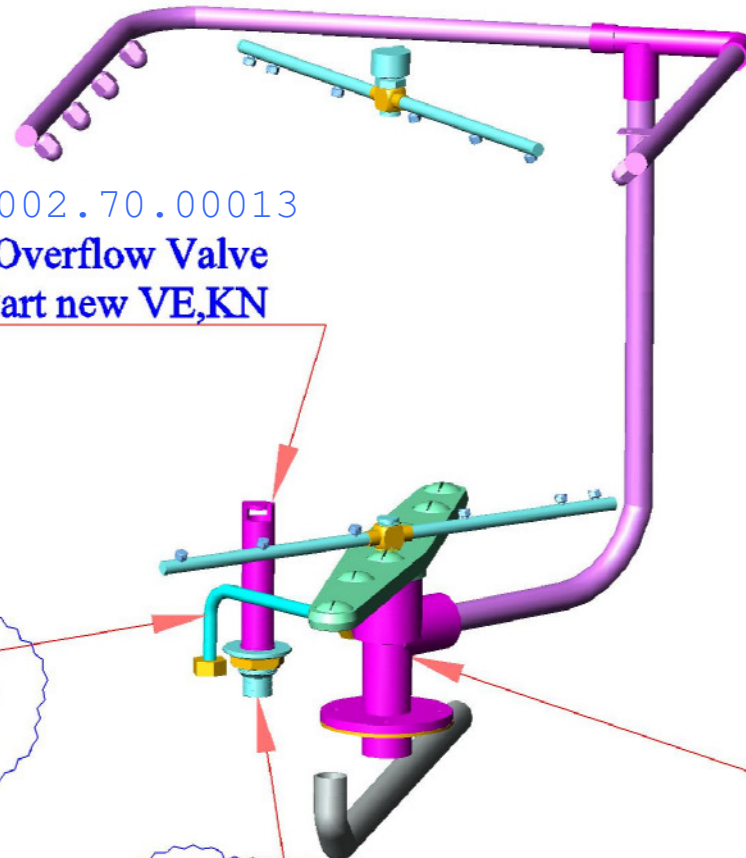

Plastik Base for Tank Filter

002.70.00013
**Drain & Overflow Valve
Plastik Part new VE,KN**

002.50.00022
Inox Rinse Pipe

002.00.00144
Rinse Pipe Retaining Nut

002.00.00080
Washing Base Down VE,KN

002.00.00084
**Drain & Overflow Valve's
Metalic Base**