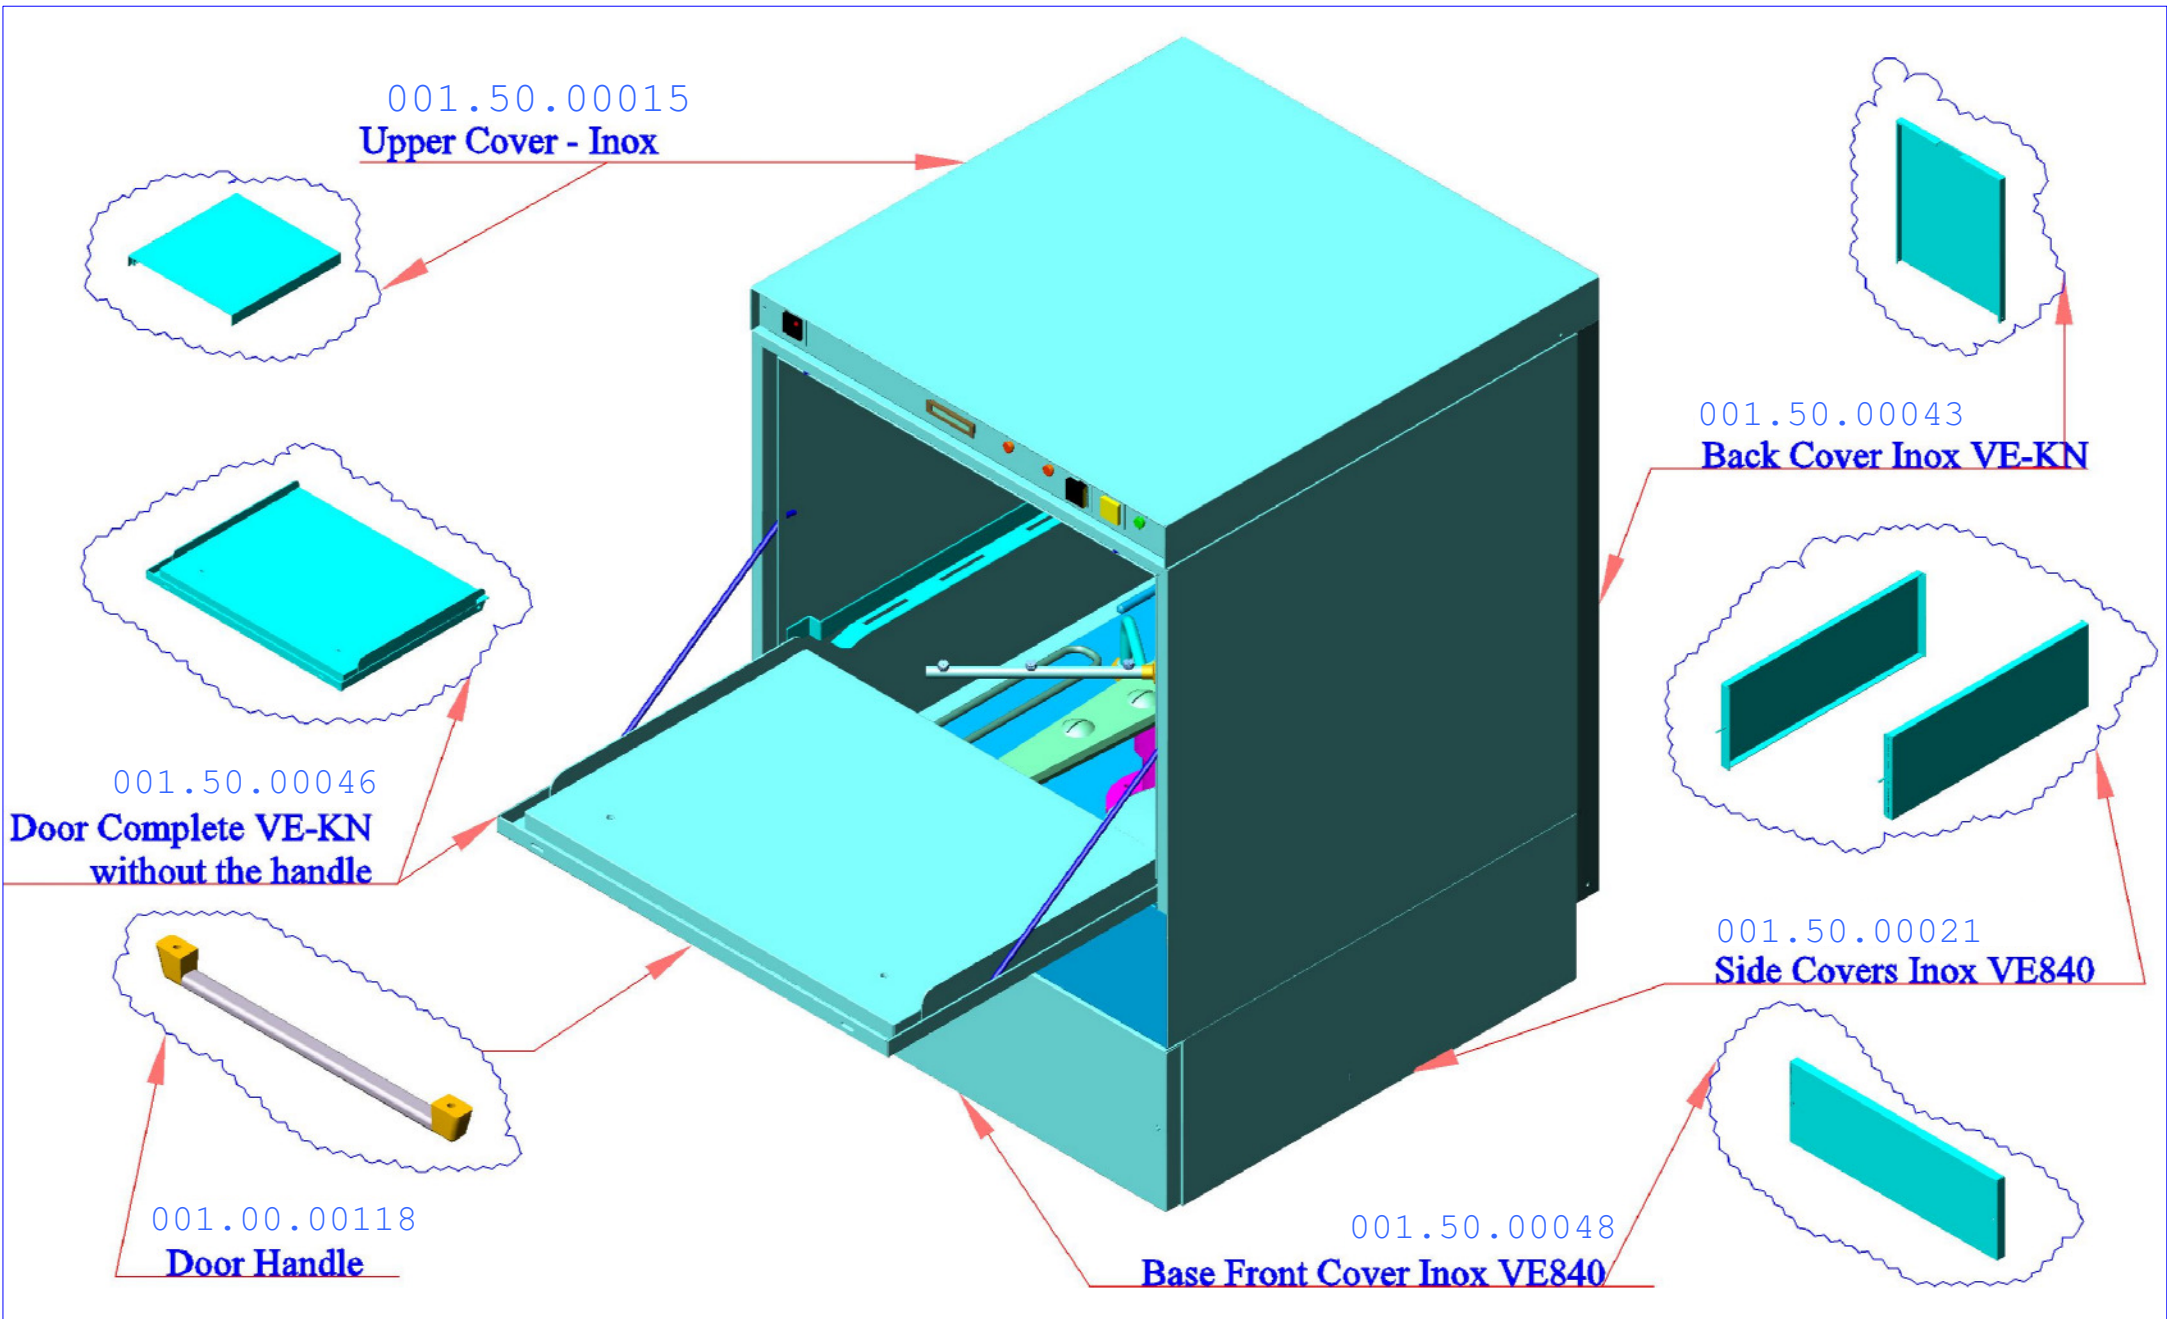

001.50.00008
Main Body Inox VE-KN

001.50.00009
Tank's Bottom & Back VE-KN

003.50.00002
Display Panel Complete VE840
Details on page 15

001.50.00045
Basket Holder VE-KN

003.50.00008
Heater Element Tank
230V(new) VE-KN