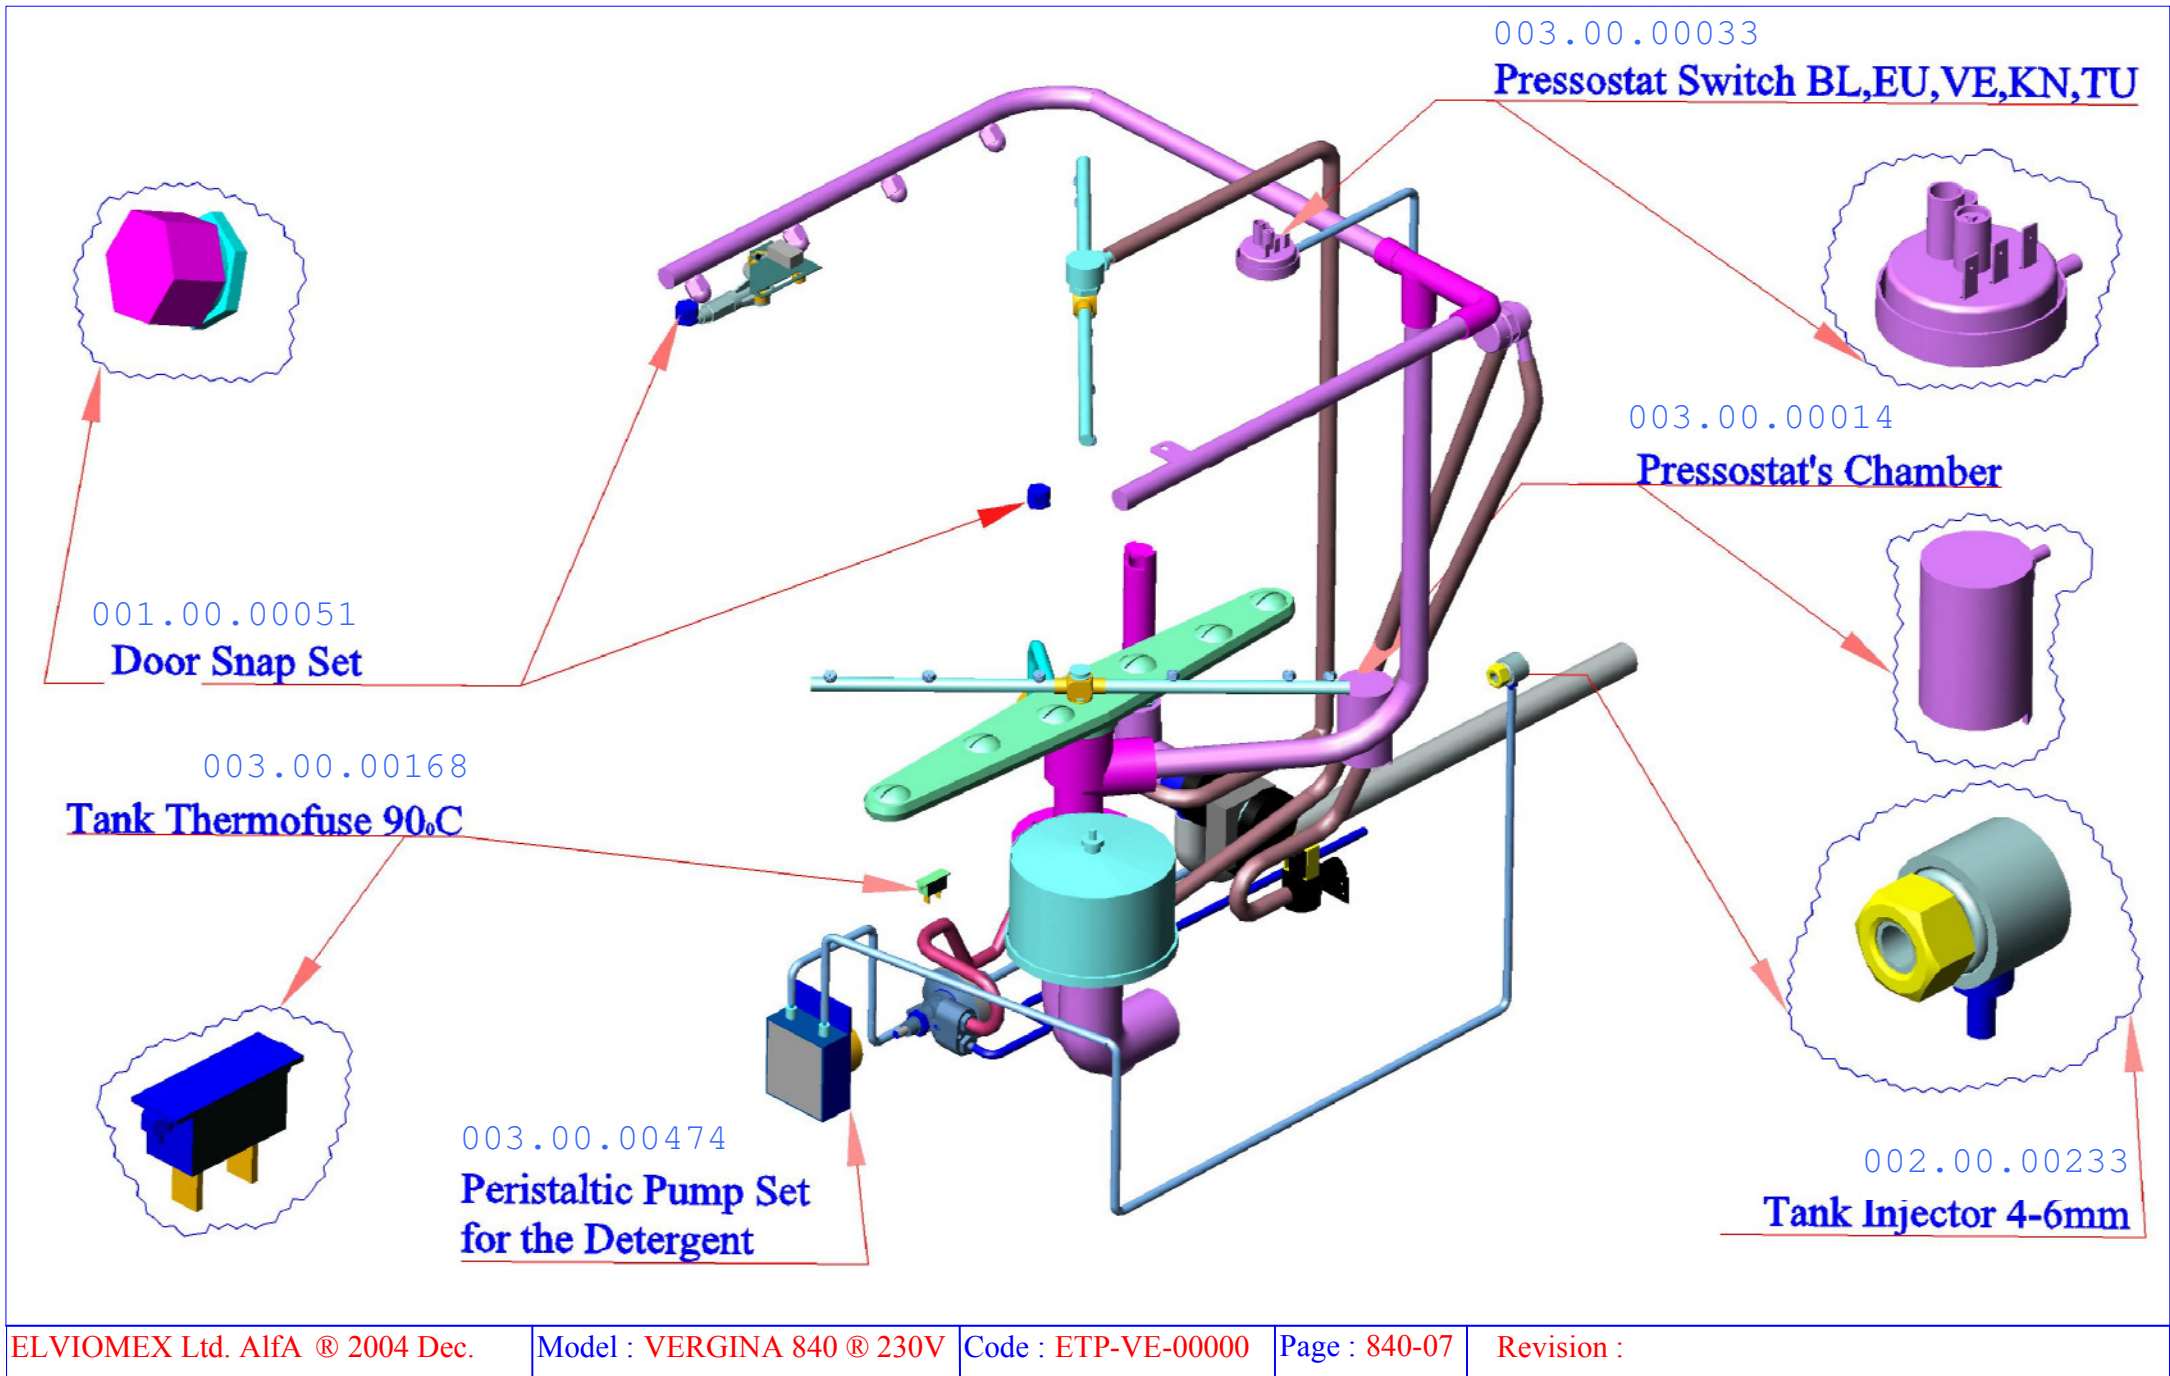

001.50.00008
Main Body Inox VE-KN

001.50.00009
Tank's Bottom & Back VE-KN

003.50.00002
Display Panel Complete VE840
Details on page 15

001.50.00045
Basket Holder VE-KN

003.50.00008
Heater Element Tank
230V(new) VE-KN

El. Boiler
see Page 13

003.00.00350
Pump 0,75HP
50Hz 230V IP44

001.00.00016
Small black foot
for BL,EU,VE,KN

001.00.00186 **Control Box Inox**
See El. Parts on Page 14

002.50.00014

Draining Pump's Inlet Pipe VE840