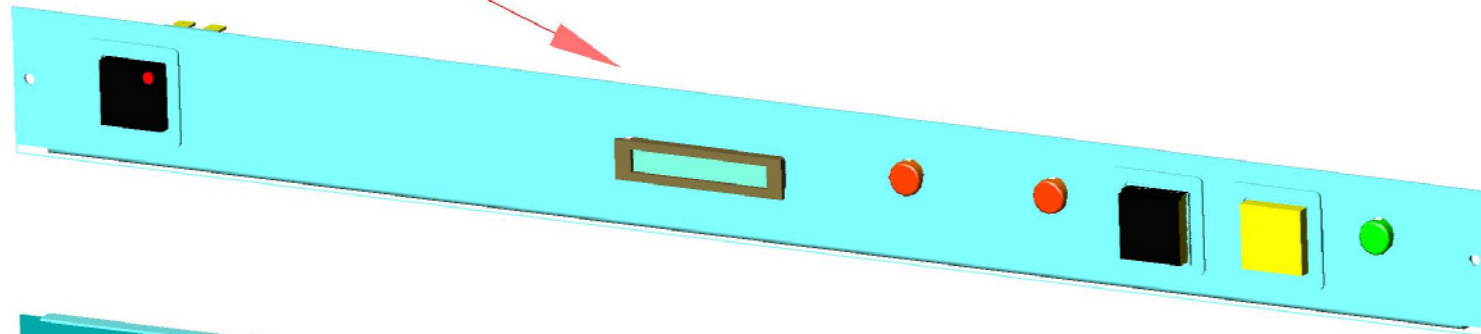

003.00.00056
Relay, Magnetic
Conductor VE,KN

003.00.0044
Timer 120sec

003.00.00126
Main Wiring Set Vergina 840

003.50.00010- Diplay Panel

003.50.00002 Complete Display Panel incl. Led, Buttons, Thermometer