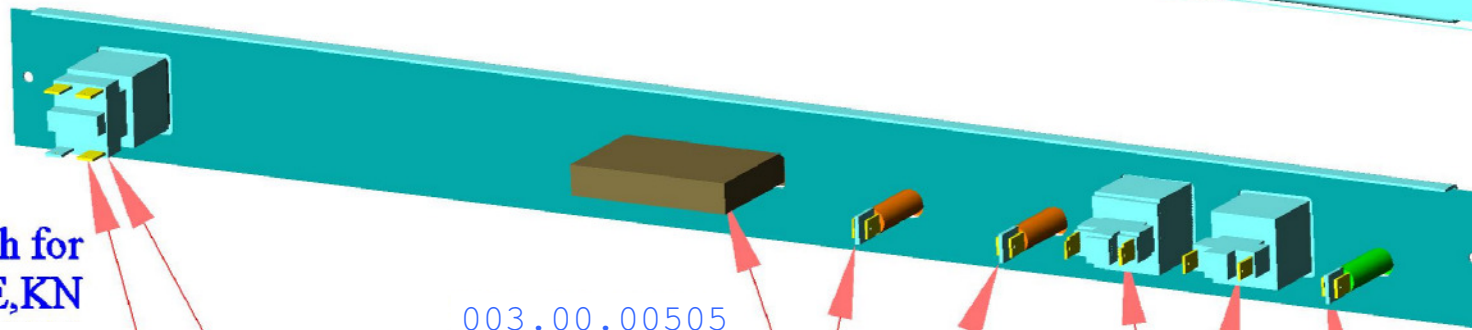

003.00.00056
Relay, Magnetic
Conductor VE,KN

003.00.0044
Timer 120sec

003.00.00126
Main Wiring Set Vergina 840

003.50.00010- Diplay Panel

003.50.00002 Complete Display Panel incl. Led, Buttons, Thermometer