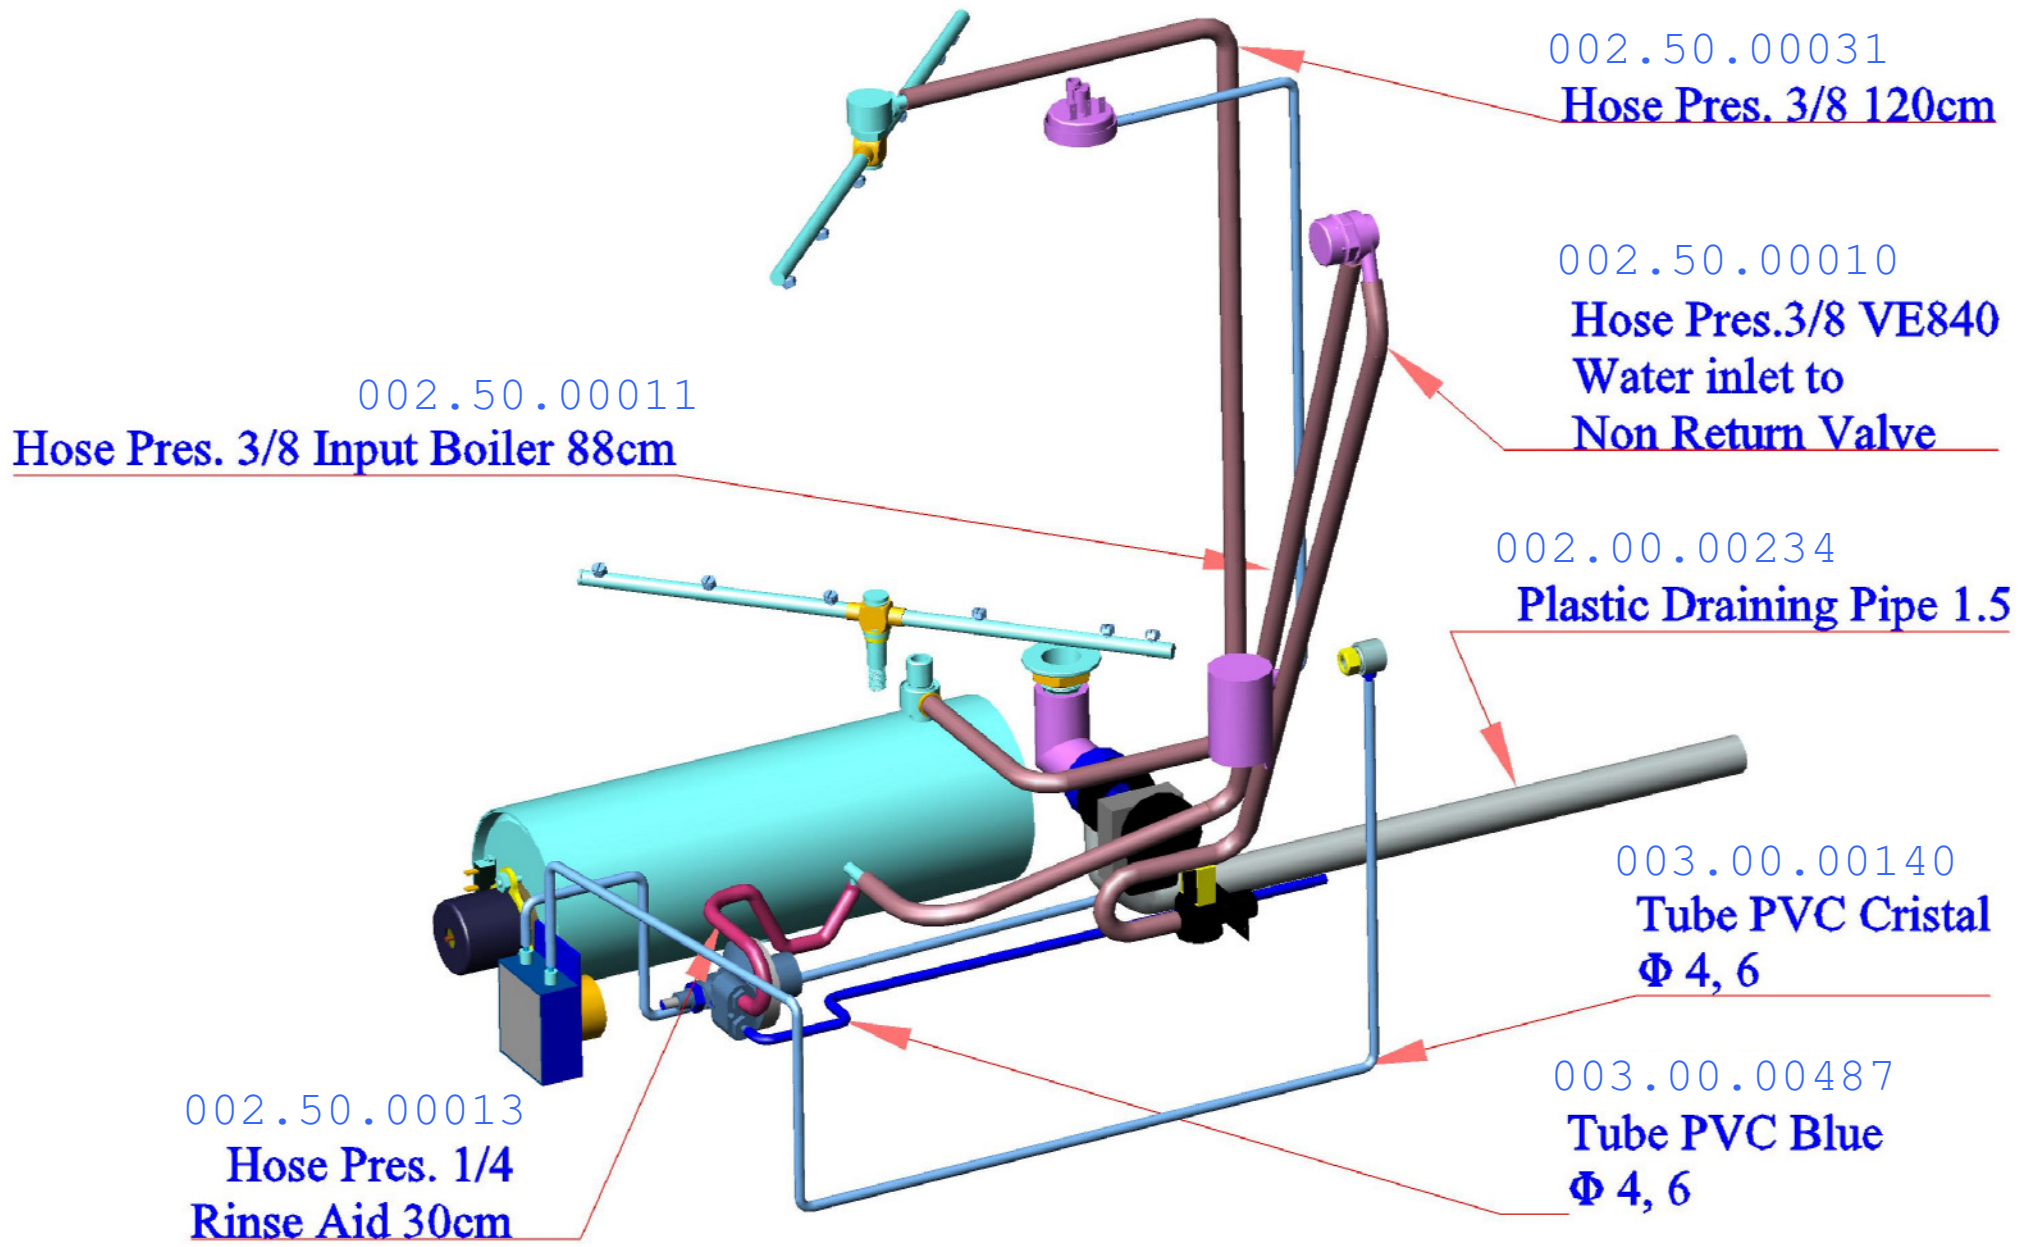

001.50.00008
Main Body Inox VE-KN

001.50.00009
Tank's Bottom & Back VE-KN

003.50.00002
Display Panel Complete VE840
Details on page 15

001.50.00045
Basket Holder VE-KN

003.50.00008
Heater Element Tank
230V(new) VE-KN

El. Boiler
see Page 13

003.00.00350
Pump 0,75HP
50Hz 230V IP44

001.00.00016
Small black foot
for BL,EU,VE,KN

001.00.00186 **Control Box Inox**
See El. Parts on Page 14

002.50.00014

Draining Pump's Inlet Pipe VE840