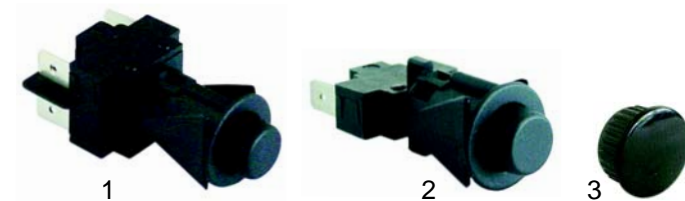

Item	Order	Description	Model	OEM
1	301174	switch (2-pole)	Passport 35.21/ 38.25/ 40.28/ 45.30/ 50.32/ 50.35/ 55.40/ 1040,	4042
2	301172	push button (1-pole)	Master 22, Gemini CF/CR	4043
3	508358	blind cap Ø20 mm		6224