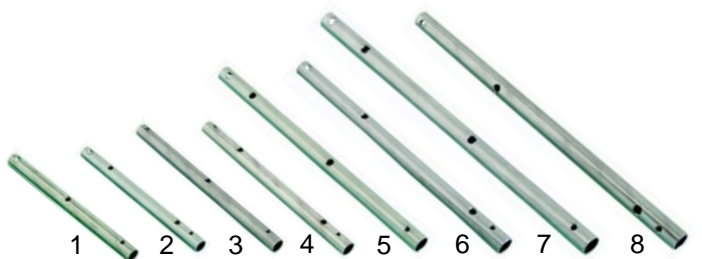

Item	Order	Description	Model	OEM
1	508228	rinse arm 150 mm (2 jets)		3196
2	508229	rinse arm 150 mm (3 jets)		3197
3	508231	rinse arm 170 mm (2 jets)		3199
4	508233	rinse arm 170 mm (3 jets)		4000
5	508235	rinse arm 205 mm (3 jets)		4002
6	508236	rinse arm 205 mm (3 jets)		4003
7	508239	rinse arm 232mm (3 jets)		4006
8	508240	rinse arm 232mm (3 jets)		4007