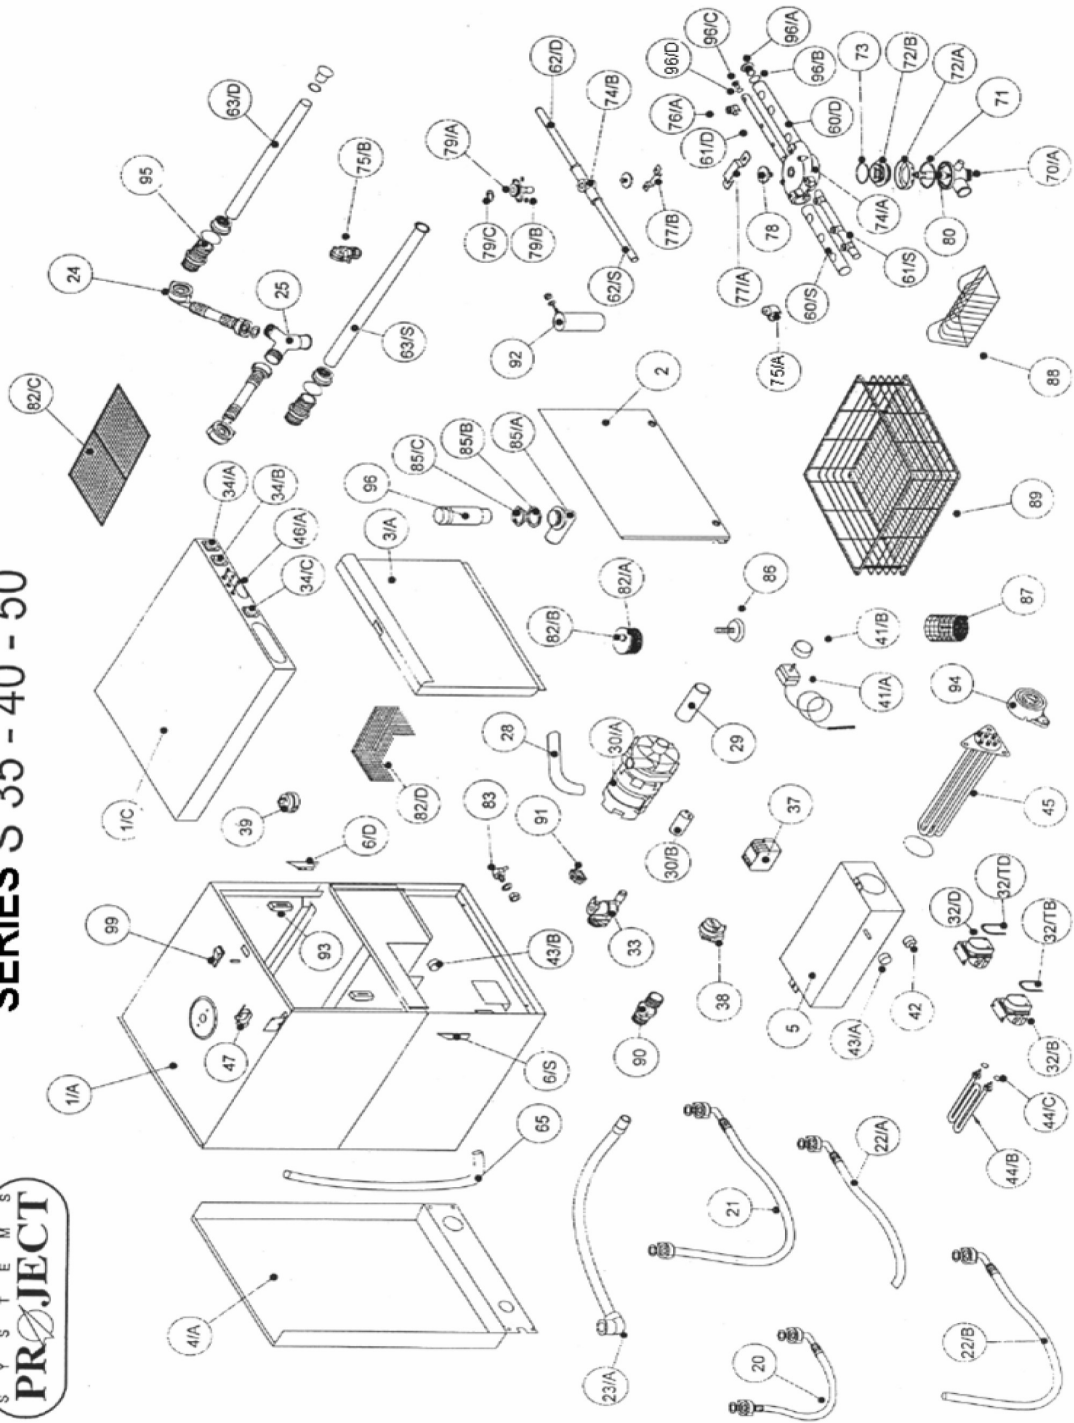

DRAWING	DESCRIPTION	S35	S40	S50
1/A	COMPLETE CABINET	60000	70000	80000
1/C	TOP LID/SWITCH PANEL	60003	70003	80003
2	UNDER DOOR PANEL	60004	70004	80004
3/A	DOOR	60131	70131	80131
4/A	REAR PANEL	60006	70006	80006
5	RINSE TANK BOILER	60930	60930	80930
6/D	COMPLETE RIGHT HINGE	17910DX	17910DX	17910DX
6/S	COMPLETE LEFT HINGE	17910SX	17910SX	17910SX
20	WRAS TO SOLENOID CONNECT PIPE	30762	30762	30764
21	WATER INLET PIPE	30760	30760	30760
22/A	LOWER RINSING ARM PIPE	23020	23020	23020
22/B	UPPER RINSING ARM PIPE	30765	30765	30767
23/A	WASTE PIPE / GREY CONCERTINA	30770	30770	30770
23/B	DRAIN PUMP PIPE		23030	23030
24	UPPER WASH CONNECTION PIPE			30768
25	UPPER WASH Y CONNECTOR			16005
28	WASH MOTOR SUCTION INLET PIPE	23035	23035	23035
29	WASH MOTOR OUTLET CONNECTOR PIPE	23016	23016	23019
30/A	WASH PUMP	60650	60650	50650
30/B	WASH PUMP CAPACITOR	30645	30645	50645
32/B	RINSE AID DOSING PUMP	30683	30683	30683
32/D	DETERGENT DOSING PUMP	30673	30673	30673
32/TB	RINSE AID PUMP PERI TUBE	23063	23063	23063
32/TD	DETERGENT PUMP PERI TUBE	23062	23062	23062
32/E	DUAL RINSE/DETERGENT PUMP	60675	60675	60675
32/F	RINSE AID PUMP NON RETURN VALVE	30720	30720	30720
33	SOLENOID	30600	30600	30600
34/A	START CYCLE PUSH BUTTON	30422	30422	30422
34/B	DRAIN PUSH BUTTON			30424
34/C	POWER ON/OFF SWITCH	30424	30424	30423
37	RELAY CONTACTOR			30520
38	CYCLE TIMER 2 MINUTE	30450	30450	30450
39	PRESSURE SWITCH	30530	30530	30530
40	DRAIN PUMP	30660	30660	30660
41/A	VARIABLE THERMOSTAT WASH	30510	30510	30510
41/B	THERMOSTAT KNOB	30515	30515	30515
41/C	VARIABLE THERMOSTAT RINSE	30514	30514	30514
42	SAFETY THERMOSTAT	30517	30517	30517
44/B	1.5 KW WASH ELEMENT	60645	60645	60645
45	3KW RINSE ELEMENT	60640N	60640N	30640
46/A	GREEN PILOT LIGHT	30435	30435	30435
47	DOOR MICROSWITCH	30610	30610	30610
60/B	COMPLETE WASH AND RINSE ARM	30950P	30950P	80950P
60/S	LOWER WASH PIPE	30380	30380	50380
60/D	LOWER WASH PIPE	30370	30370	50370
61/S	LOWER RINSE PIPE	30400	30400	70390
61/D	LOWER RINSE PIPE	30390	30390	70400
62/S	UPPER RINSE PIPE	30400	30400	70390
62/D	UPPER RINSE PIPE	30390	30390	70400
65	UPPER WASHING INLET PIPE			23037
70/A	LOWER WASH/RINSE DISTRIBUTOR	20070A	20070A	20070B
71	WASHING GROUP O RING	18025	18025	18025
72/A	SPLASH GUARD	20135P	20135P	20135P